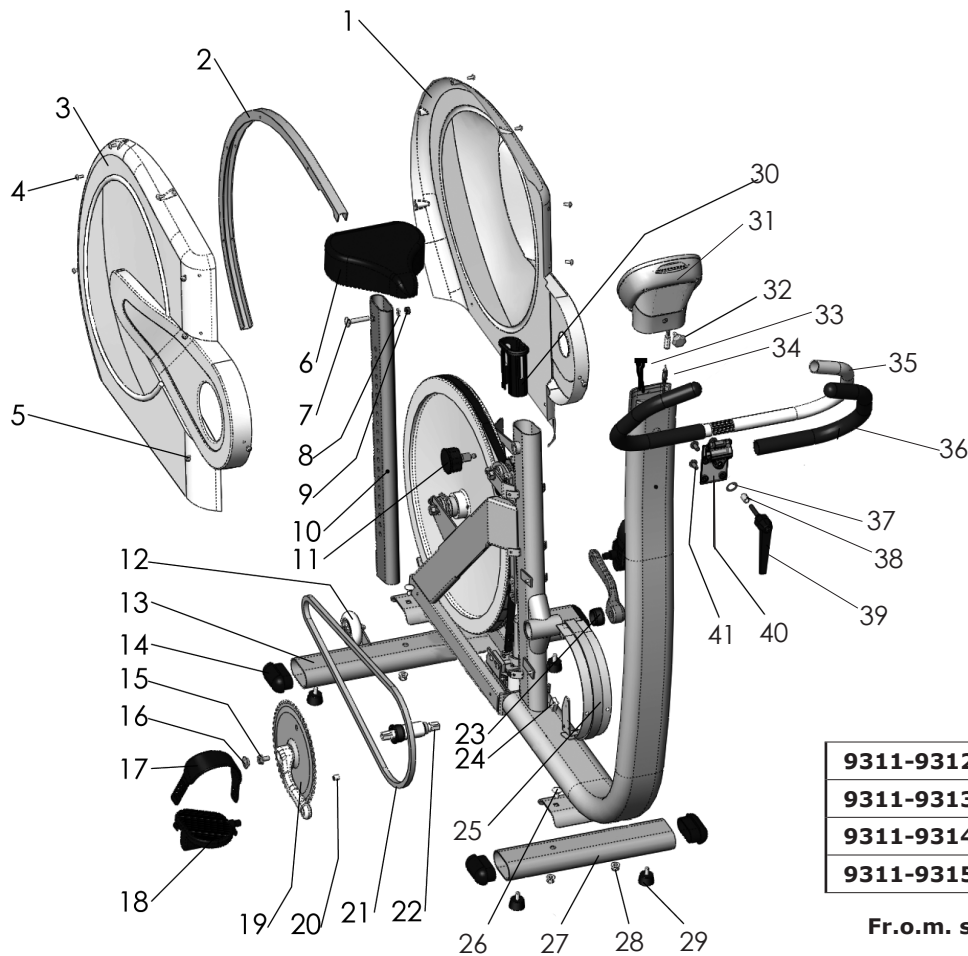

Fr.o.m. serienummer: WBK 295716 L

Pos.	Ant.	Art. nr.	Beskrivning	Pos.	Ant.	Art. nr.	Beskrivning
1	1	9300-3	Bromshjul, komplett	14	1	9328-29	Skallås med skruvar
2		9300-24	-Bromshjulsupphängning, komplett	15	1	9328-62	Lodarmsstopp
3	1	9328-85	Bromsrem, komplett	16	1	9338-19	Tryckstag
4	1	9328-94	-Krok för kalibreringsvikt	17	1	9328-92	Adapter
5	2	9300-99	Pendelstopp, plast	18	1	9310-55	Motor
6	1	9328-33	Adapter M20/M16	19	1	9328-96	Motorfäste
7	1	9328-91	Krokstyrning	20	1	9328-1	Ram
8	1	9311-66-1	Pendel, komplett		1	9000-211	Kalibreringsvikt, 4 kg
9	1	9338-43	-Remlossare				
10	1	9328-93	-Fäste för pot.justering				
11	1	9311-67-1	-Potentiometer med kabel G3				
12	1	9328-803	-Skalplåt, kompl. med kp-skala				
13	1	9000-105	-Vred M5x10				