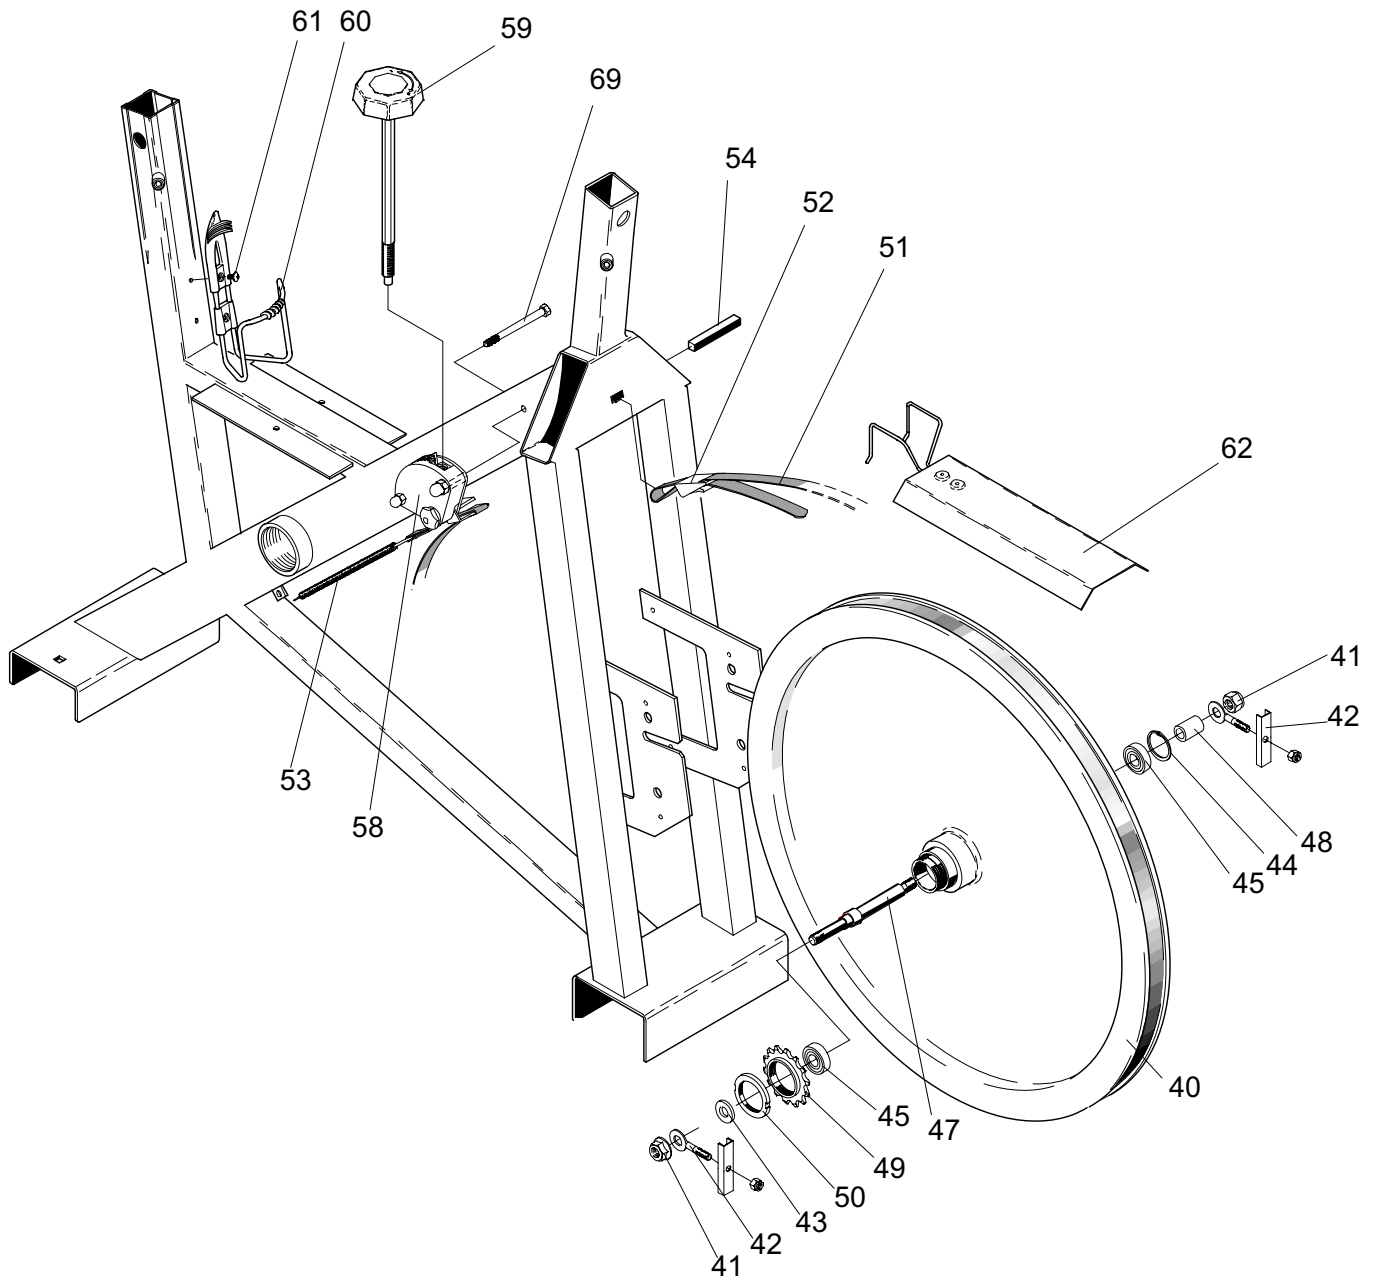

Pos.	Ant.	Art.nr.	Beskrivning	Pos.	Ant.	Art.nr.	Beskrivning
1	1	9336-7	Stödrör, främre	1	1	8323-2	Pedaklossar
2	1	9336-6	Stödrör, bakre	17	1	9336-115	Sadel
3	4	9300-707	Plastfot, svart	18	1	5466	Sadelklamma
4	2	9336-30	Transporthjul, komplett	1	1	9336-111	Sadelstolpe komplett
5	4	5844	Låsmutter M8	19	1	9336-113	- Sadelstolpe enbart
6	2	9300-12	Skruv MVBF M8 x 16 mm	20	1	9300-716	- Sadelrörsbussning med urtag
7	2	9336-10	Täckplatta	21	1	9336-114	- Sadelfäste
8	1	9300-55	Kedja 116 länk inkl. lås	22	2	9336-762	- Ändavslutning
	1	1109	-Kedjelås	23	3	9300-134	- Tyckbricka med O-ring
9	1	9336-50	Kedjeskydd	24	3	9300-718	- Låsskruv
10	1	9336-51	Sidoskydd, främre	25	2	9010-26	Skruv
11	1	9336-52	Sidoskydd	26	2	9300-715	Sadelrörsbussning
12	1	9336-54	Sidoskydd, främre	27	1	9336-265	Styre
13	6	5673-9	Fästskruv LKT-TT 5 x 12 mm	28	1	9336-80	Gummidamask
14	2	5675-9	Skruv 5x6,5	29	2	9336-68	Ändavslutning, svart
15	1	9300-53	Fäste för skydd	30	1	9300-401	Vevsats, komplett 52T
16	1	8321-75	Pedal, par	31	1	8967-175	Kassettevlagar
	1	8486-2	Fotclips, par	32	2	8523-115	Skruv M8x1x20
	4	5687	Skruv f. fotclips	33	2	8523-2	Dammkapsel
	4	5842	Låsmutter f. fotclips	37	1	9336-1	Ram
	2	8495-7	Remmar f. fotclips	38	1	9306-118	Snabblås

Pos.	Ant.	Art.nr.	Beskrivning	Pos.	Ant.	Art.nr.	Beskrivning
40	1	9336-3	Bromshjul kompl.	52	1	9006-38	-Remspännare, svart
41	2	5799	-Mutter 9.5 x 26g	53	1	9336-31	Fjäder
42	2p	9000-12	-Kedjesträckare	54	1	9336-75	Pinne för bromsrem
43	1	9000-17	-Distanshylsa 5 mm				
44	1	9000-15	-Låsring SgH 028	55	1	5671-9	Skruv M5 x 10 mm
45	2	19001-6	-Kullager 6001-2z	56	1	5842-9	Låsmutter M5
46	1	9010-38	-Låspinne 5x18 mm	57	1	5860	Bricka
47	1	9300-18	-Axel 9.5 x 26g	58	1	9336-79	Spännanordning, komplett
48	1	9300-17	-Distans	59	1	9336-786	Spännskruv komplett
49	1	1210	-Kedjekrans 14t	60	1	8116-7	Flaskhållare
50	1	2420-49	-Kedjekransmutter	61	2	5678-1	Skruv M5
51	1	9336-36	Bromsband kompl.	62	1	9336-60	Stänkskärm