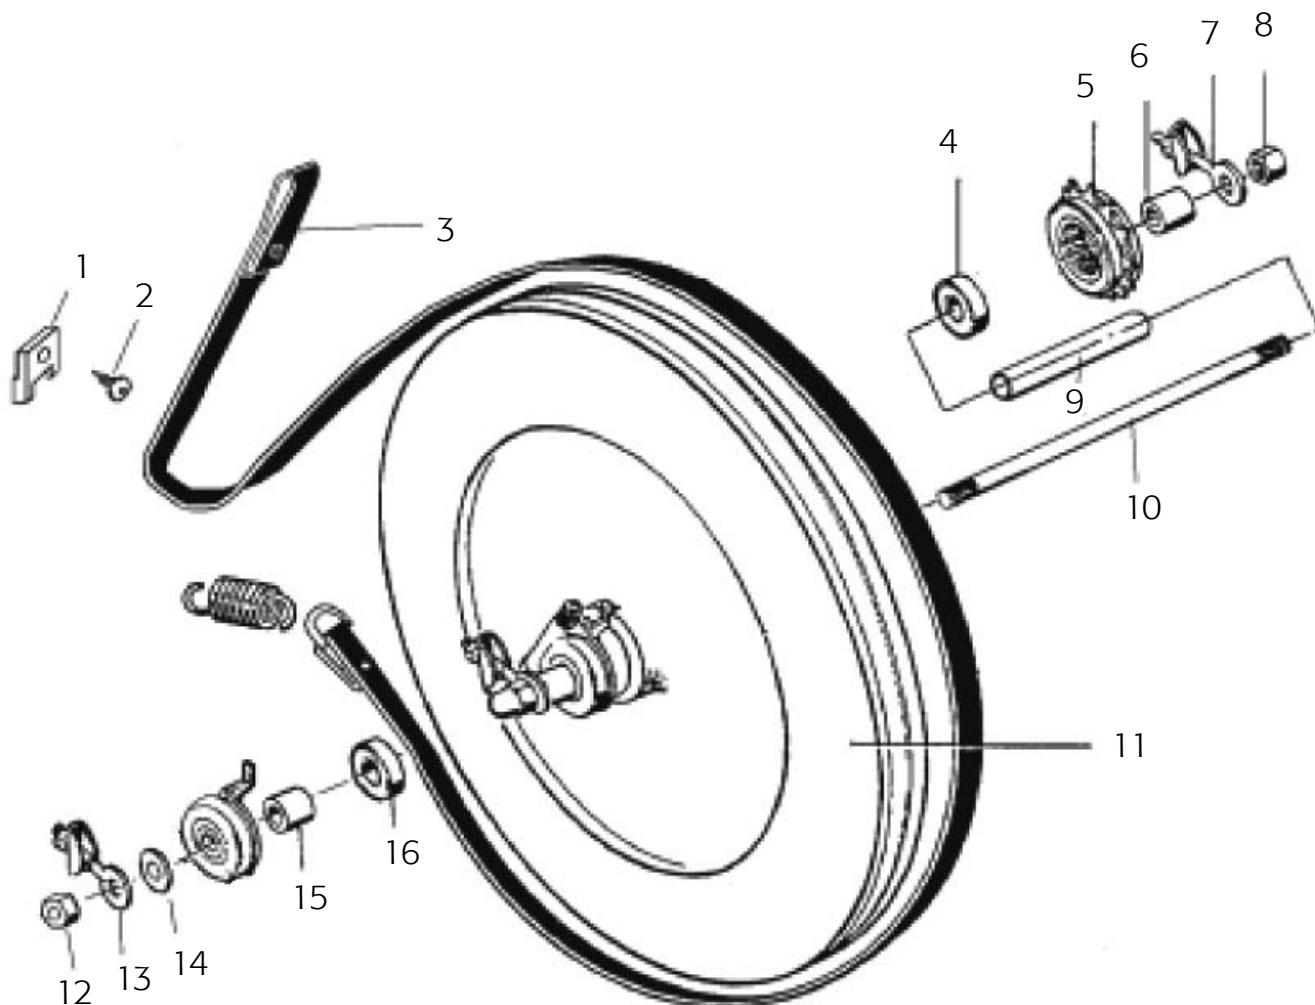

Fr.o.m. tillverkningsnummer WBK281270

Pos.	Ant.	Art. nr.	Beskrivning	Pos.	Ant.	Art. nr.	Beskrivning
1	1	9327-6	Stödrör, främre	15	1	9300-26	Spännskruv, komplett
2	1	9327-5	Stödrör, bakre		1	9100-25	-Ratt
3	4	9327-7	Stödfot, blå		1	5775	-Mutter M8
4	2	9010-12	Transporthjul, diam 75, kompl.	16	1	4992-5	Sadel
5	2	14331-37	Skruv	17	1	9300-114	-Sadelklamma
6	2	5901	Bricka	18	1	9300-113	Sadelstolpe
7	1	9308-55	Kedja, 84 länk inkl. lås	19	1	9300-115	Bussning
8	1	9308-51	Kedjeskydd, inre	20	2	9300-131	Låsskruv
	2	5673-9	Skruv för ovanstående		2	9300-134	-Tryckbricka med O-ring
9	1	9308-50	Kedjeskydd, yttre	21	1	9300-401	Vevsats, komplett
	3	5675-9	Skruv för ovanstående		1	9300-164	Magnet
10a	1	9308-65	Styre, komplett	22	1	8966-175	Kassettvevlager, komplett
10b	1	9300-292	-Styre	23	2	8523-115	Skruv M6S 8.8 m8x1x20 fzb
11	2	1069-5	-Ändavslutning	24	2	8523-2	Plastknopp
12	1	9100-106	-Vred	25	1	9300-215	Pedal 9/16", par
13	1	9308-66	-Skruv MVBF 8x80	26	1	9300-207	Rem till pedal, par
	1	6668-5	-Bricka 28x8,5x3	27	1	9308-1	Ram
14	1	9308-32	Spännanordning, komplett	28	4	9308-10	Ändavslutning
				29	1	9308-11	Ändavslutning
				30	1	9300-182	Digitalmätare

OBS!
Om din runda hastighetsmätare har slutat fungera måste du beställa en komplett digitalmätarsats, art. nr: 9308-75.

Fr.o.m. tillverkningsnummer WBK281270

Pos.	Ant.	Art. nr.	Beskrivning	Pos.	Ant.	Art. nr.	Beskrivning
1	2	9308-67	Bandstyrning	10	1	9309-35	Axel M10
2	2	9308-66	Skruv för bandstyrning	11	1	9309-30	Bromshjul, komplett
3	1	9309-63	Bromsrem, komplett	12	2	9309-39	Mutter M10x1
4	2	19001-5	Kullager 6000-2z	13	1	9000-12	Kedjesträckare, par
5	1	76441	Frigångskrans 16t	14	1	5881	Bricka 10x21, 5x3 mm
6	1	9309-37	Distanshylsa 13 mm	15	1	9309-36	Distanshylsa 9,5 mm
7	1	9000-12	Kedjesträckare, par	16	2	19001-5	Kullager 6000-2z
8	2	9309-39	Mutter M10x1				
9	1	9309-38	Hylsa				