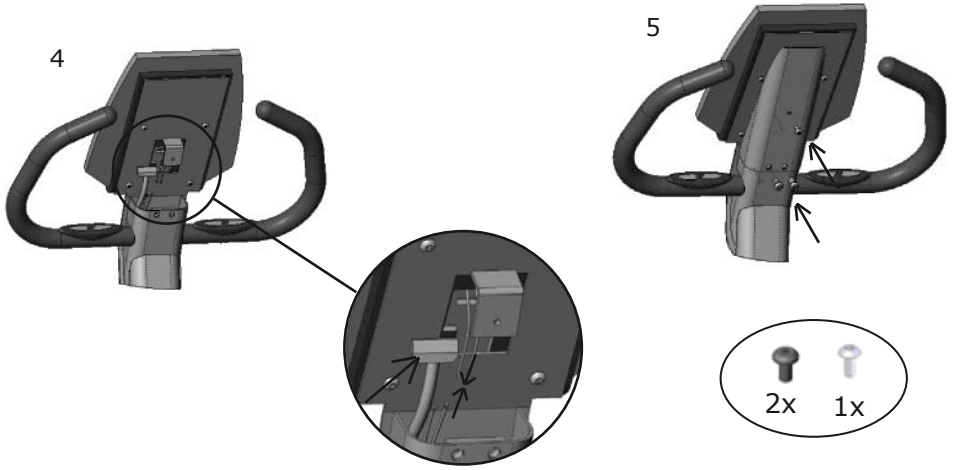

Quick guide

Cardio Care 827 X

 **MONARK**
SPORTS & MEDICAL

Cables should be on the opposite side of the rotation stop on the handlebar/ Kablar ska dras på motsatt sida om rotations stoppet på styret.

Cycle adjustments/ Cykelinställningar