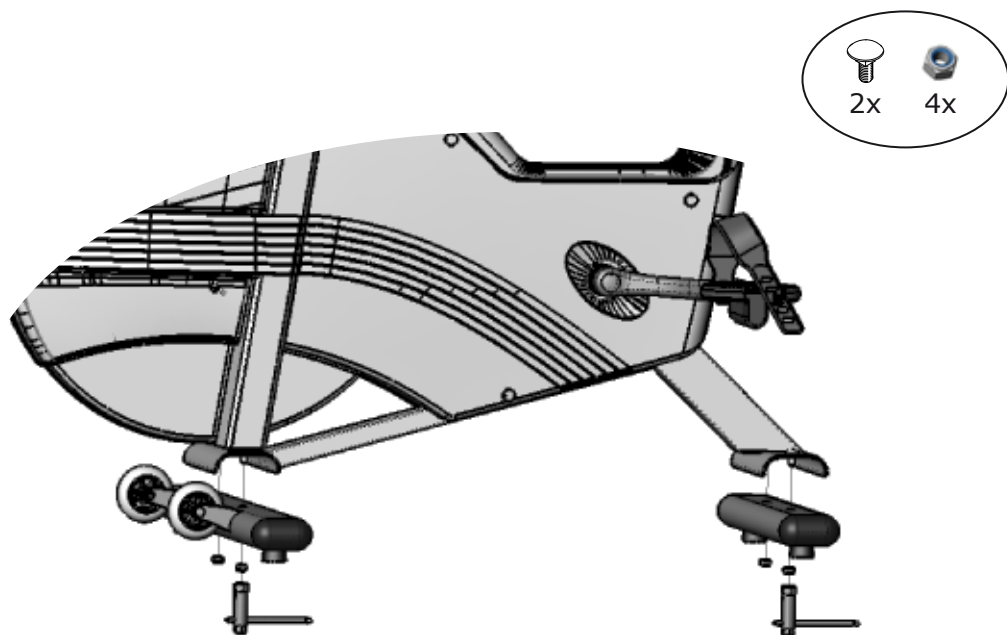

Quick guide

Cardio Care 827 X

 **MONARK**
SPORTS & MEDICAL

Cables should be on the opposite side of the rotation stop on the handlebar/ Kablar ska dras på motsatt sida om rotations stoppet på styret.

Cycle adjustments/ Cykelinställningar