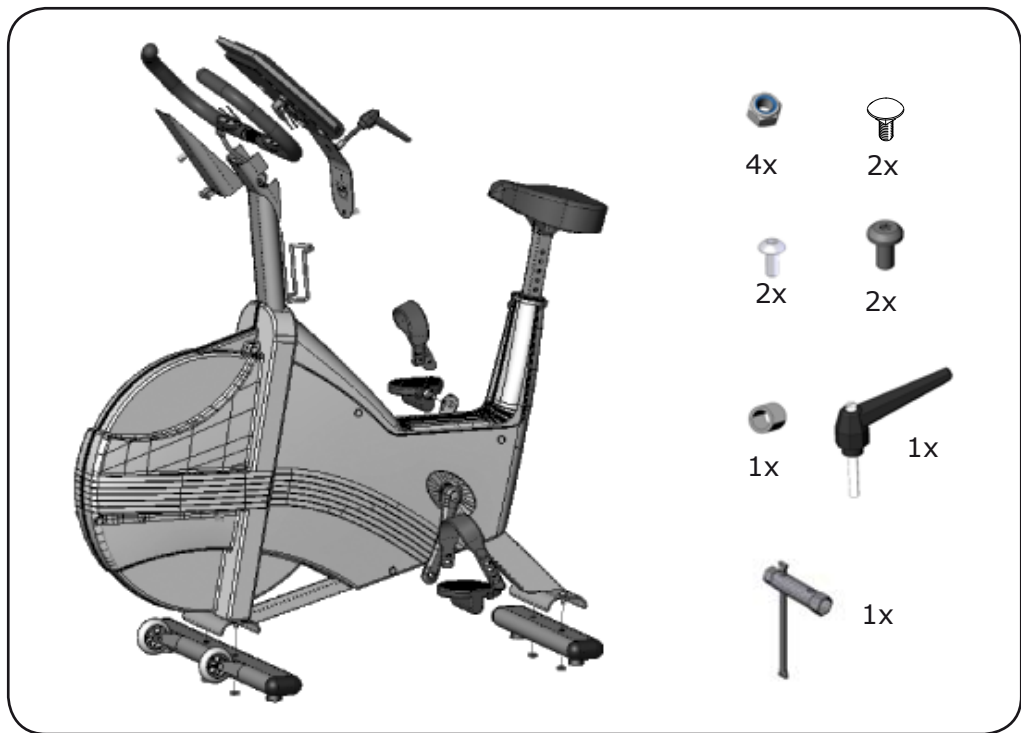

Quick guide

Cardio Care 827 X

 **MONARK**
SPORTS & MEDICAL

Cables should be on the opposite side of the rotation stop on the handlebar/ Kablar ska dras på motsatt sida om rotations stoppet på styret.

Cycle adjustments/ Cykelinställningar