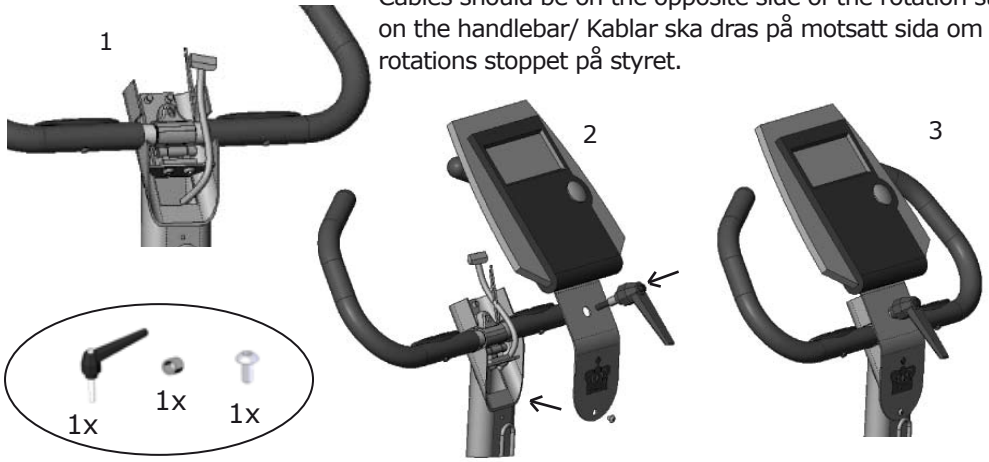

Quick guide

Cardio Care 827 X

 **MONARK**
SPORTS & MEDICAL

Cables should be on the opposite side of the rotation stop on the handlebar/ Kablar ska dras på motsatt sida om rotations stoppet på styret.

Cycle adjustments/ Cykelinställningar