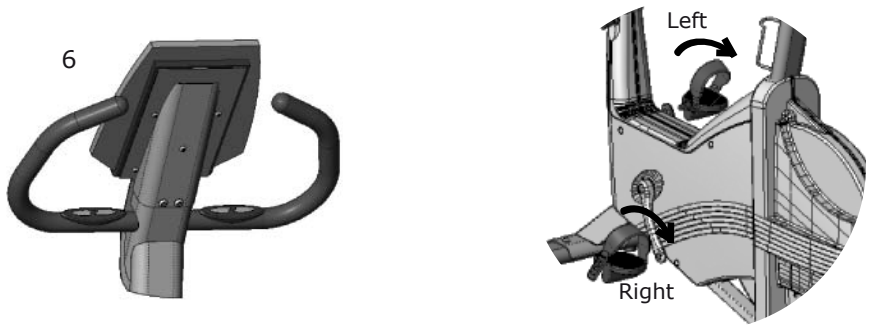

Quick guide

Cardio Care 827 X

 **MONARK**
SPORTS & MEDICAL

Cables should be on the opposite side of the rotation stop on the handlebar/ Kablar ska dras på motsatt sida om rotations stoppet på styret.

Cycle adjustments/ Cykelinställningar