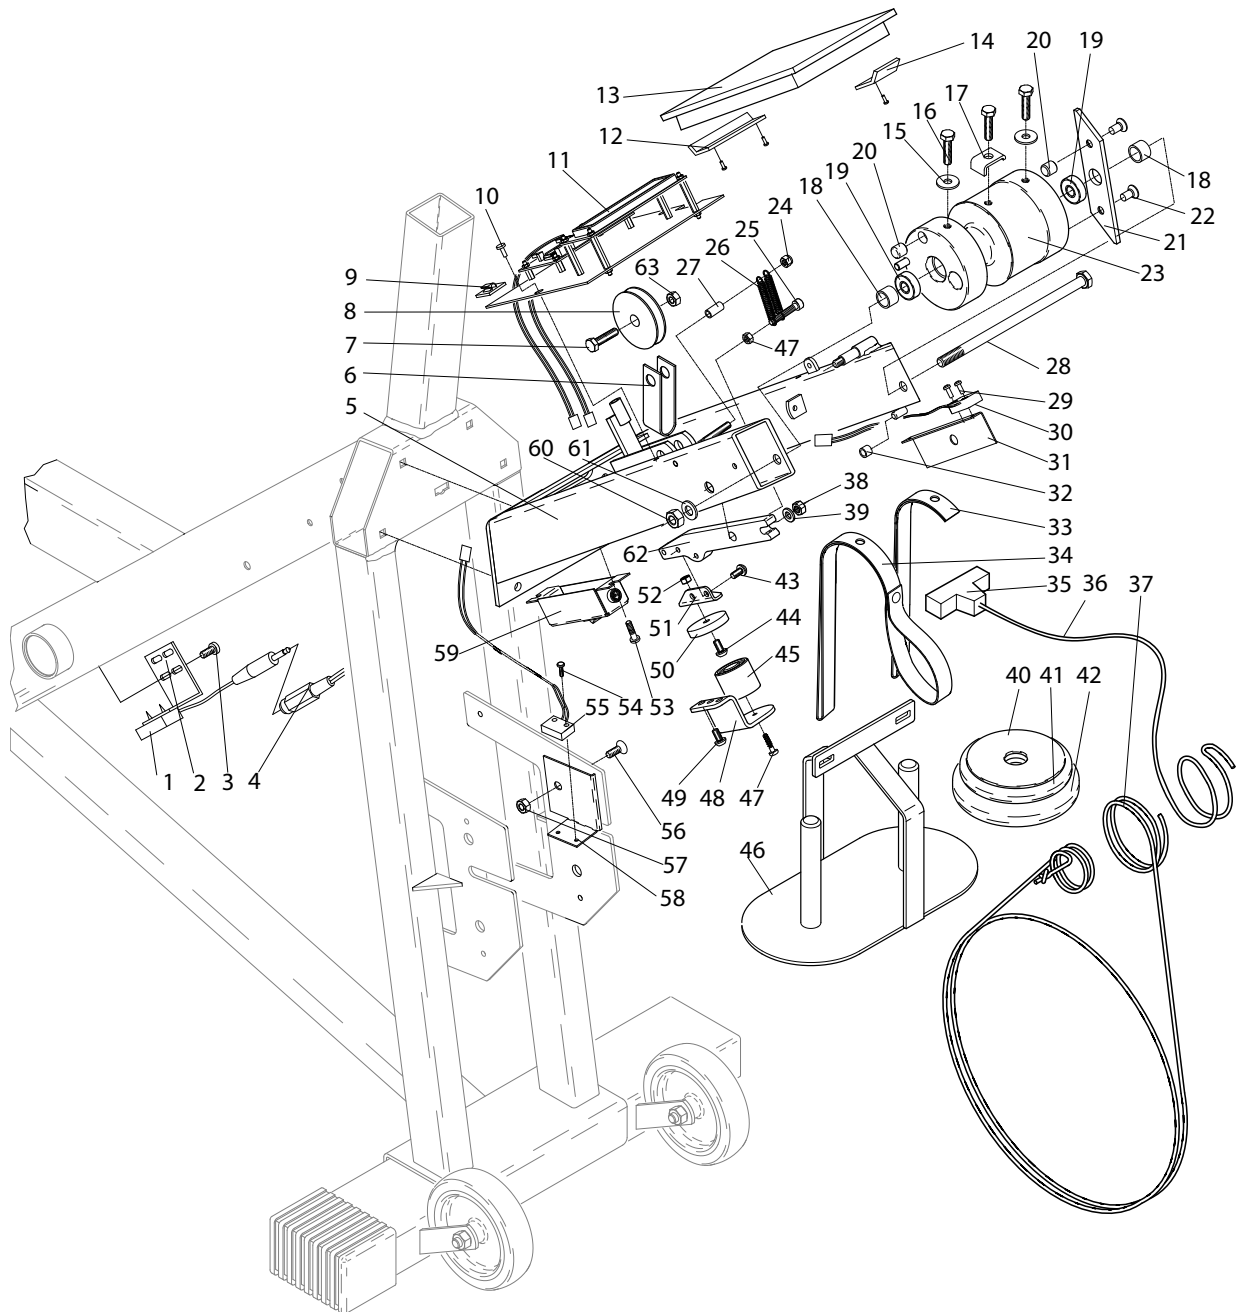

Pos	Antal	Art.nr.	Beskrivning	Pos.	Antal	Art.nr.	Beskrivning	Pos.	Antal	Art.nr.	Beskrivning
1	1	9300-207	Pedalrem, par	21	1	1069-5	.Styrplugg	41	1	9384-70	Sidokåpa, höger
2	1	9300-210	Pedal, par	22	1	9100-109	Låsspak	42	1	9300-5	Stödben, främre
3	1	8523-2	Dammskydd	23	1	9300-291	Expanderkil	43	4	5844	Låsmutter
4	4	8523-115	Skruv, M6S 8 x 20 fzb	24	1	5866	Bricka	44	1	5683	Skruv
5	1	9300-401	Vevsats 52T, Sugino kpl.	25	1	9384-39	Tryckknapp	45	2	5673-9	Skruv
6	1	8966-175	Kasettvevlager, Shimano	26	1	9384-41	Instrumentkåpa	46	1	5681	Skruv
7	1	9300-133	Låsskruv, kpl.	27	2	5675-9	Skruv	47	1	5671-19	Skruv
8	1	9300-134	.Tryckbricka m. O-ring	28	1	9384-71	Sidokåpa, vänster	48	2	9302-28	Plastplugg
9	1	9300-123	Toppkåpa	29	1	9300-3	Svånghjul m. frikrans	49	1	9300-6	Stödben, bakre
10	1	9300-115	Sadelrörsbussning	30	1	9000-17	.Distanshylsa, 5 mm	50	2	9300-12	Skruv
11	1	9300-112	Sadelstolpe	31	1	9000-17	.Distanshylsa, 23 mm	51	1	9300-55	Kedja, 116 länkar
12	1	9326-164	Magnet	32	1	9000-15	.Låsring, SgH 28	52	1	9301-2	Ram
13				33	2	19001-6	.Kullager, 6001-Z	53	1	9374-60	Fästplåt
14				34	2	5799	.Mutter	54	4	5843-9	Mutter
15	1	9300-100	Sadel	35	1	9000-12	.Kedjesträckare, par	55	1	9374-29	Vikthållare
16	1	5466	Sadelklamman	36	1	9300-18	.Axel	56	1	9374-9	Belastningsram
17				37	1	9106-13	.Frikrans, 14T	57	2	9000-29	Transporthjul, kpl.
18				38	1	9106-14	.Anslutning	58	1	1109	Kedjelås
19				39	4	9300-7	Stödfot	59			
20	1	9300-270	Styre, kpl.	40	10	9306-12	Plastplugg	60			