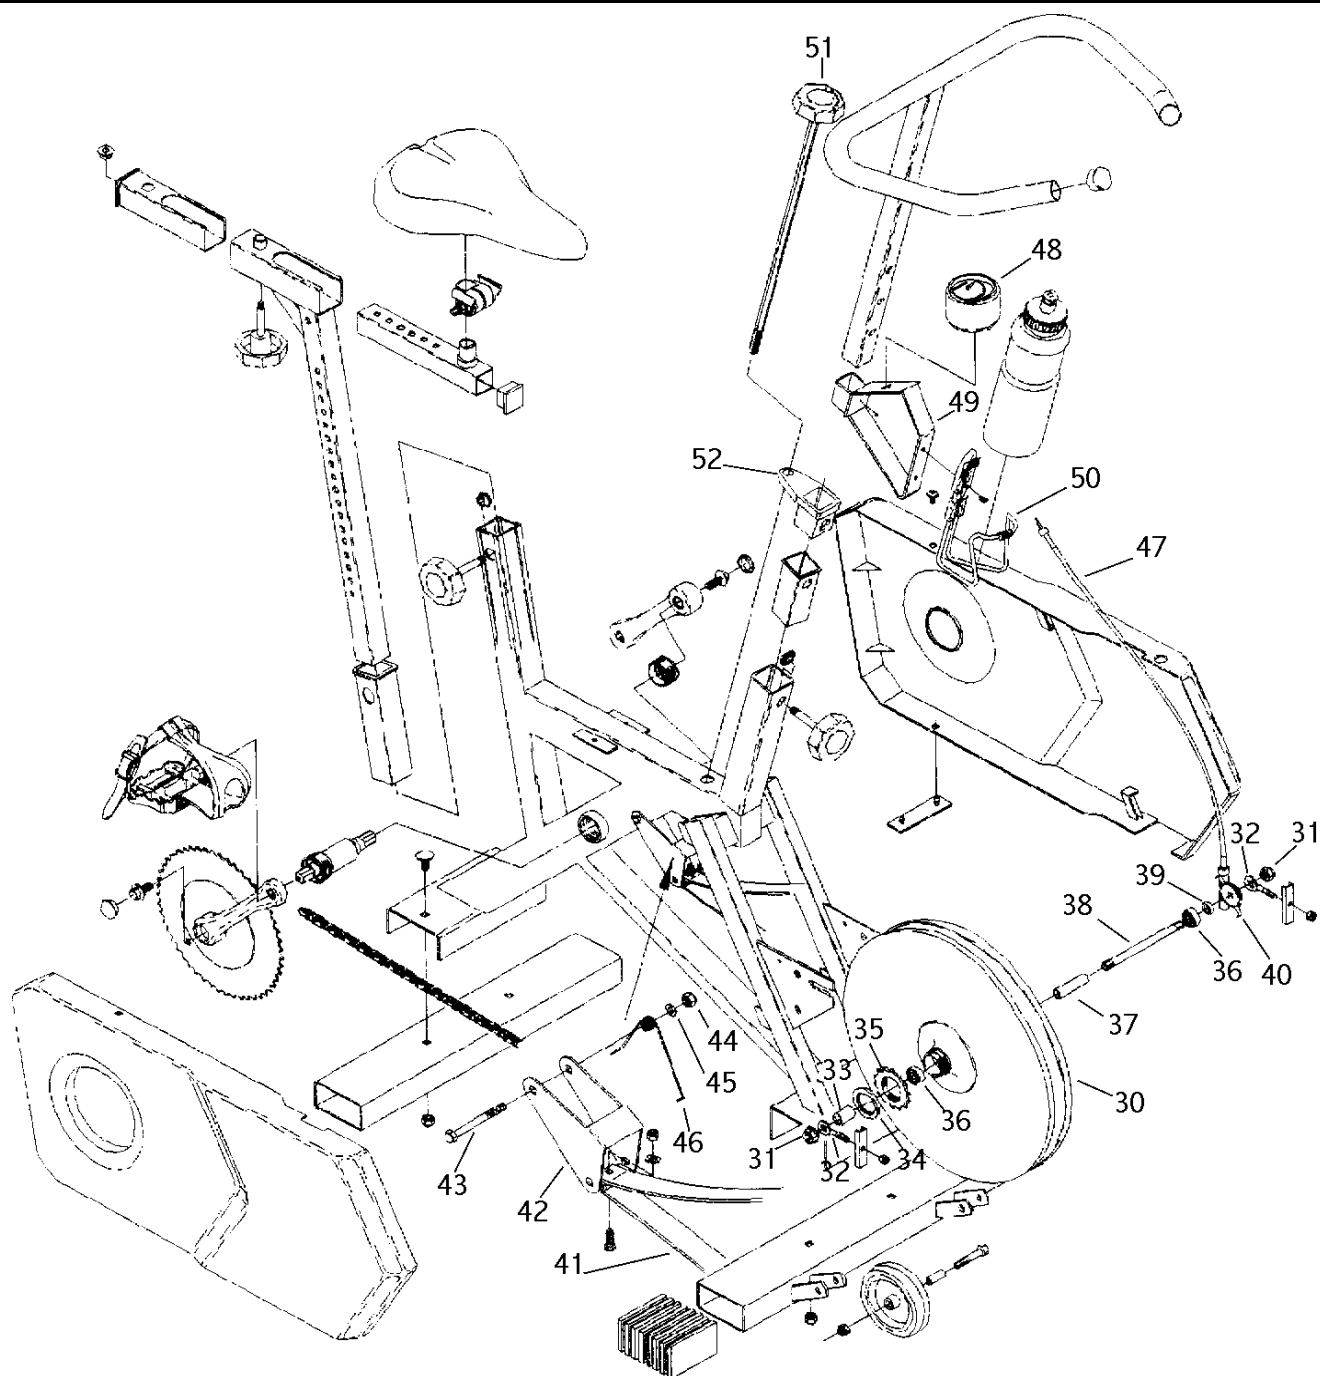

Artikel nr.	Antal	Bild nr.	Benämning	Artikel nr.	Antal	Bild nr.	Benämning
9336-7	1	1	Stödrör, främre	9336-110	1	15	Sadel
9336-6	1	2	Stödrör, bakre	5466	1	16	Sadelklamma
9300-707	4	3	Plastfot, svart	9336-111	1		Sadelstolpe, komplett
9336-29	2	4	Transporthjul	9336-113	1	17	.Sadelstolpe, enbart
9000-28	2	5	Lagerbussning för d:o	9300-716	1	18	.Sadelrörsbussning med urtag
14359	2	6	Fästbult för d:o, M8 x 45 mm	9336-114	1	19	.Sadelfäste
5844	10	7	Låsmutter M8	9336-762	2	20	.Ändavslutning
9300-12	2	8	Skruv MVBF M8 x 16 mm	9300-116-1	3	21	.Tyckbricka
9326-55	1	9	Kedja 98 länk	9300-718	3	22	.Låsskruv
1109	1		.Kedjelås	9300-117	3		.O-ring
9326-170	1	10	Kedjeskydd	9300-715	2	23	Rörbussning
9326-172	1	11	Sidoskydd	9336-267	1	24	Styre
5675-9	2	12	Fästskruv LKT-TT 5 x 6,5mm, rostfri	9336-68	2	25	Ändavslutning, svart
9300-53	1	13	Fäste för skydd	9300-401	1	26	Vevsats, komplett 52T
3293-7	1	14	Pedal, par	8966-175	1	27	Kasettvevlager
8486-2	1		Fotclips, par	8523-115	2	28	.Axelbult
5687	4		Skruv för d:o	9326-6	1	29	Ram
5842	4		Låsmutter för d:o				
8495-7	2		Remmar för d:o				

Artikel nr.	Antal	Bild nr.	Benämning	Artikel nr.	Antal	Bild nr.	Benämning
9315-30	1	30	Bromshjul, komplett	9326-91	1	42	Spännarm komplett
9309-39	2	31	.Mutter M10	5673-9	1	43	Skruv M5 x 12 fzb
9000-12	2p	32	.Kedjesträckare, per par	5842	1	44	Låsmutter M5 fzb
9309-37	1	33	.Distanshylsa 13 mm	5861	1	45	Bricka
2420-49	1	34	.Kedjekransmutter	9326-88	1	46	Returfjäder för spännarm
1210	1	35	.Kedjekrans 14t	77836	1	47	Hastighetsmätarkabel
59333	2	36	.Kullager 6000-ZZ	9327-761	1	48	Hastighetsmätare
9309-38	1	37	Distanshylsa 63 mm	9336-268	1	49	Håll för hastmätare/flaskställ
9309-35	1	38	Axel M10	8116-7	1	50	Flaskställ
9000-17	1	39	Distanshylsa 5 mm	8101-2	1		Flaska
9327-62	1	40	Navanlutning	9326-786	1	51	Ratt sv med spänskruv
9326-77	1	41	Bromsrem	9326-785	1	52	Stöd för spänskruv