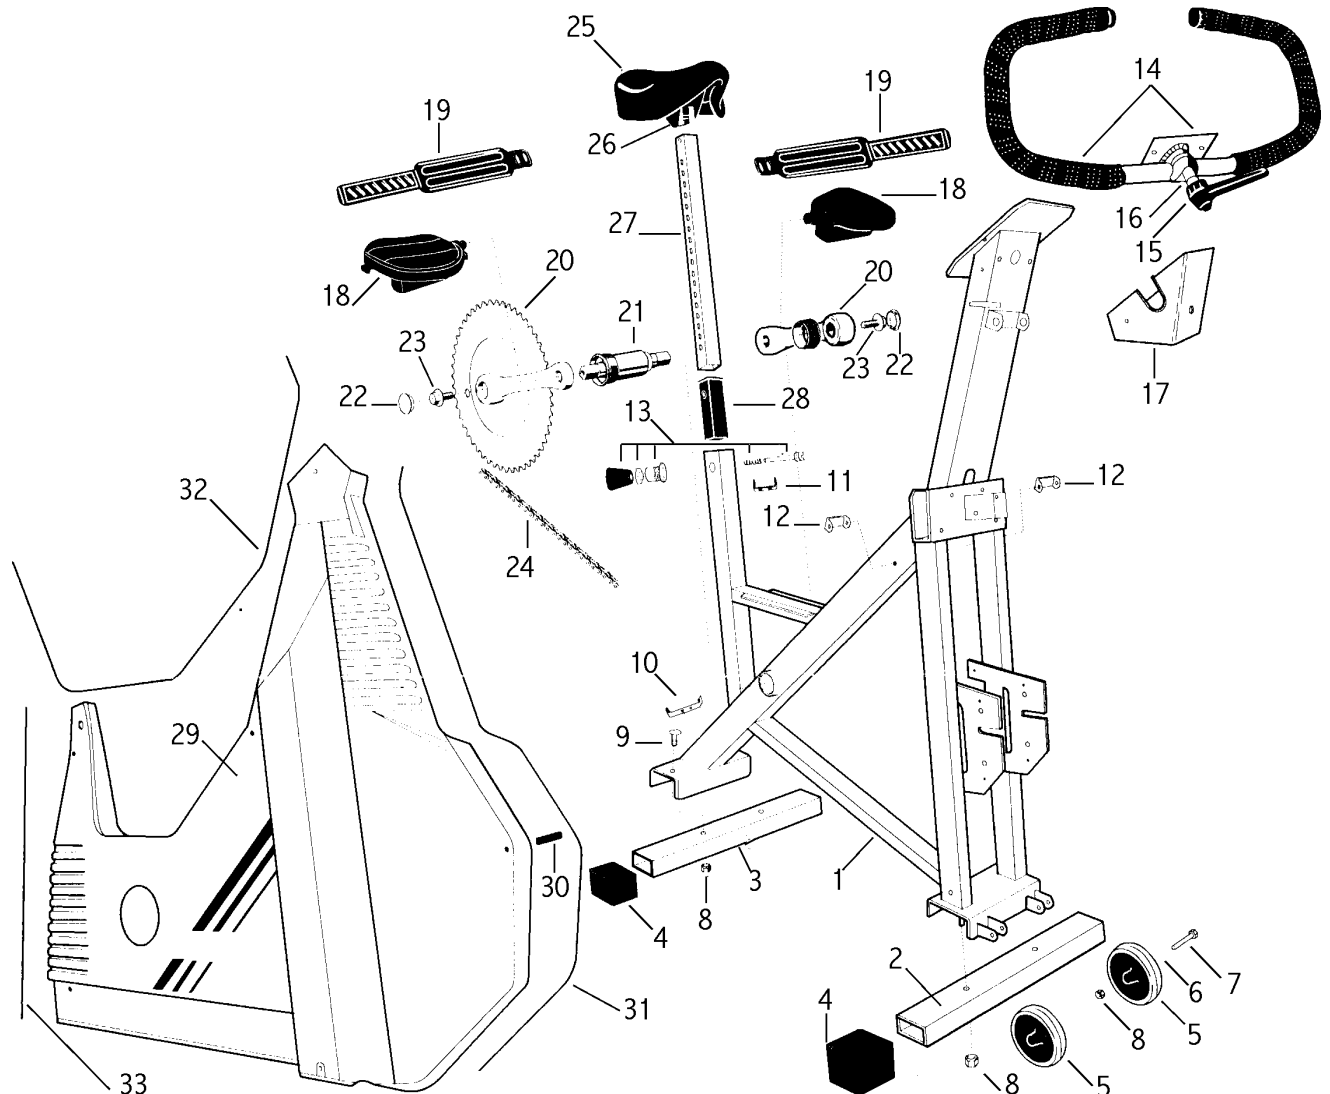

Fr. o. m. tillverkningsnummer P 93308.

Artikel nr.	Antal	Bild nr.	Benämning	Artikel nr.	Antal	Bild nr	Benämning
9304-3	1	1	Ram	8966-175	1	21	Kassettvevlager, komplett
9300-5	1	2	Stödrör, fram	8523-2	2	22	Plastknopp
9300-6	1	3	Stödrör, bak	8523-115	2	23	Skruv M6S 8.8 M8 x 1 x 20 FZB
9300-7	4	4	Stödfot, blå	9300-55	1	24	Kedja 116 länk
9305-27	2	5	Transporthjul	1109	1		.Kedjelås
9000-28	2	6	Lagerbussning för d:o	4992-7	1	25	Sadel, blå
14359	2	7	Fästbult för d:o	9300-114	1	26	Sadelklamman
5844	2	8	Låsmutter M8	9300-113	1	27	Sadelstolpe
9300-12	2	9	Skruv MVBF M8 x 16 mm	9300-115	1	28	Bussning för d:o
9305-82	1	10	Kåpfäste, bak	9305-81-6	1	29	Ramkåpa komplett, höger
9305-83	1	11	Kåpfäste, sadelrör	5673-9	5		.Fästskruv, LKT-TT, 5 x 12 mm
5675-9	4		.Fästskruv 5 x 6,5 mm, rostfri	5671-19	2		.D:o, LKT M5 x 18 mm
9305-84	4	12	Kåpfäste, ramrör	9305-80-6	1		Ramkåpa komplett, vänster
14311	1		.Fästskruv M6S, M5 x 50 mm, fzb	5673-9	5		.Fästskruv, LKT-TT, 5 x 12 mm
5842-9	1		.Låsmutter M5	5671-19	2		.D:o, LKT, M5 x 18 mm
9305-118	1	13	Låssprint komplett	9305-87	1	30	Styrning för ramkåpor
9305-66	1	14	Styre komplett med klove	9305-88	1	31	Aluminiumlist, främre
14359	1	15	Fästbult	9305-89	1	32	D:o, övre
9000-16	1	16	Distans 16 mm	9305-90	1	33	D:o, bakre
9305-919	1	17	Styrkåpa				
74435	1	18	Pedal 9/16", par				
76424	1	19	Rem för pedal, per par				
9300-401	1	20	Vevsats komplett, 52T				