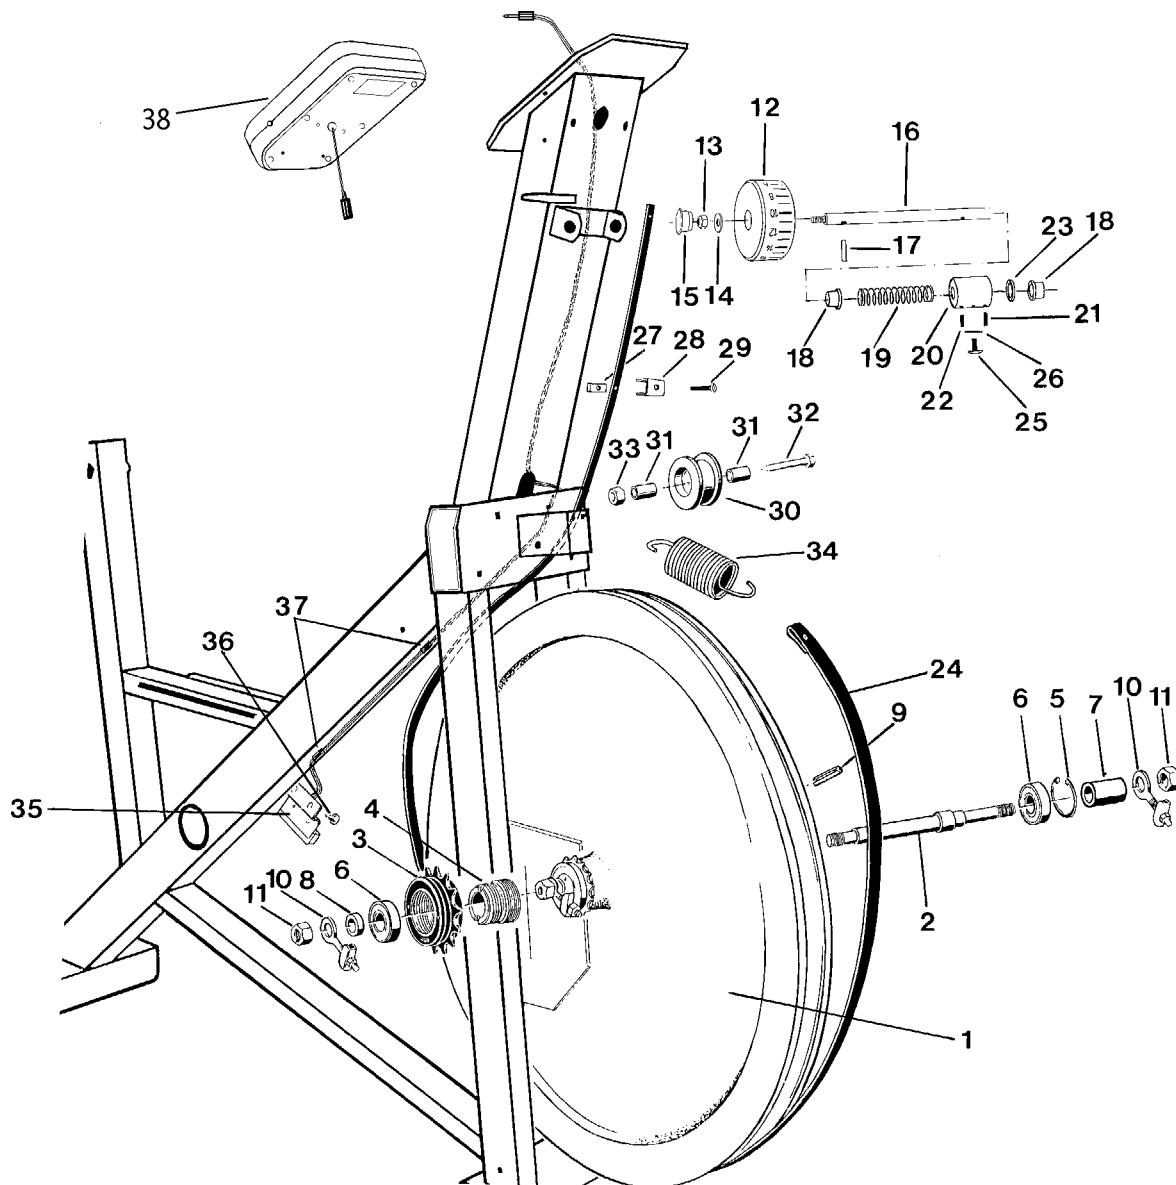

Fr. o. m. tillverkningsnummer P 93308.

Artikel nr.	Antal	Bild nr.	Benämning	Artikel nr.	Antal	Bild nr	Benämning
9304-3	1	1	Ram	8966-175	1	21	Kassettvevlager, komplett
9300-5	1	2	Stödrör, fram	8523-2	2	22	Plastknopp
9300-6	1	3	Stödrör, bak	8523-115	2	23	Skruv M6S 8.8 M8 x 1 x 20 FZB
9300-7	4	4	Stödfot, blå	9300-55	1	24	Kedja 116 länk
9305-27	2	5	Transporthjul	1109	1		.Kedjelås
9000-28	2	6	Lagerbussning för d:o	4992-7	1	25	Sadel, blå
14359	2	7	Fästbult för d:o	9300-114	1	26	Sadelklamman
5844	2	8	Låsmutter M8	9300-113	1	27	Sadelstolpe
9300-12	2	9	Skruv MVBF M8 x 16 mm	9300-115	1	28	Bussning för d:o
9305-82	1	10	Kåpfäste, bak	9305-81-6	1	29	Ramkåpa komplett, höger
9305-83	1	11	Kåpfäste, sadelrör	5673-9	5		.Fästskruv, LKT-TT, 5 x 12 mm
5675-9	4		.Fästskruv 5 x 6,5 mm, rostfri	5671-19	2		.D:o, LKT M5 x 18 mm
9305-84	4	12	Kåpfäste, ramrör	9305-80-6	1		Ramkåpa komplett, vänster
14311	1		.Fästskruv M6S, M5 x 50 mm, fzb	5673-9	5		.Fästskruv, LKT-TT, 5 x 12 mm
5842-9	1		.Låsmutter M5	5671-19	2		.D:o, LKT, M5 x 18 mm
9305-118	1	13	Låssprint komplett	9305-87	1	30	Styrning för ramkåpor
9305-66	1	14	Styre komplett med klove	9305-88	1	31	Aluminiumlist, främre
14359	1	15	Fästbult	9305-89	1	32	D:o, övre
9000-16	1	16	Distans 16 mm	9305-90	1	33	D:o, bakre
9305-919	1	17	Styrkåpa				
74435	1	18	Pedal 9/16", par				
76424	1	19	Rem för pedal, per par				
9300-401	1	20	Vevsats komplett, 52T				