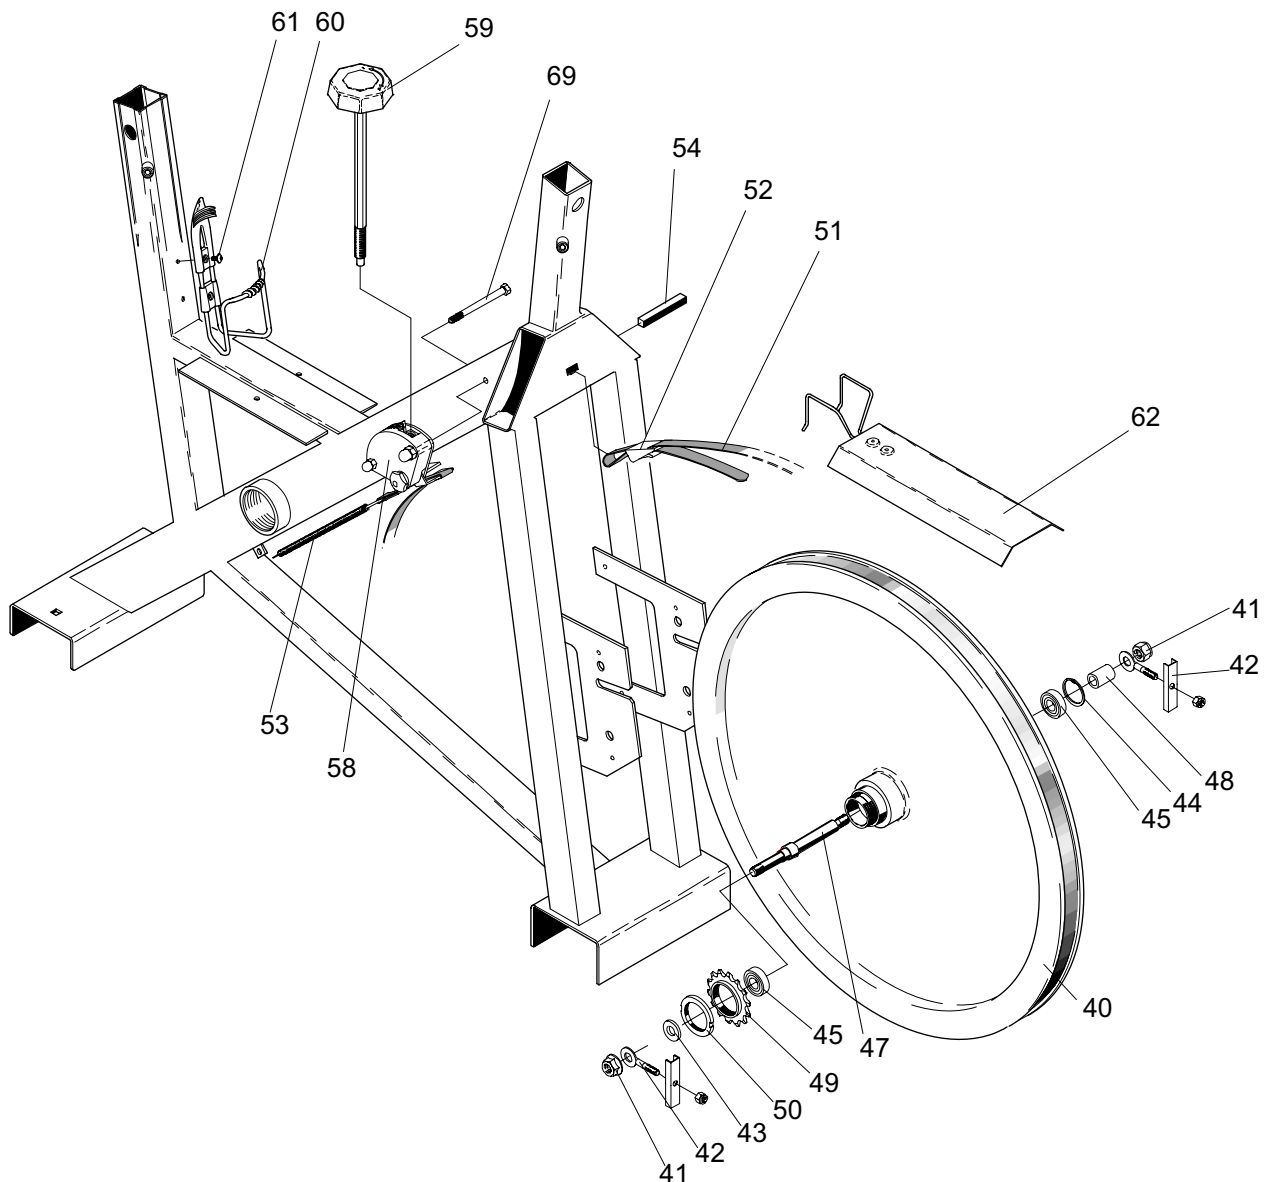

Artikel nr.	Antal	Bild nr.	Benämning	Artikel nr.	Antal	Bild nr	Benämning
9336-7	1	1	Stödrör, främre	9336-115	1	17	Sadel
9336-6	1	2	Stödrör, bakre	5466	1	18	Sadelklamma
9300-707	4	3	Plastfot, svart	9336-111	1		Sadelstolpe, komplett
9336-30	2	4	Transporthjul, komplett	9336-113	1	19	.Sadelstolpe, enbart
5844	10	5	Låsmutter M8	9300-716	1	20	.Sadelrörsbussning med urtag
9300-12	2	6	Skruv MVBF M8 x 16 mm	9336-114	1	21	.Sadelfäste
9336-10	2	7	Täckplatta	9336-762	2	22	.Ändavslutning
9300-55	1	8	Kedja 116 länk	9300-134	3	23	.Tyckbricka med O-ring
1109	1		.Kedjelås	9300-718	3	24	.Låsskruv
9336-50	1	9	Kedjeskydd	9010-26	2	25	Skruv
9336-51	1	10	D:o, fram	9300-715	2	26	Sadelrörsbussning
9336-52	1	11	Sidoskydd	9336-265	1	27	Styre
9336-54	1	12	D:o, fram	9336-80	1	28	Gummidamask
5673-9	6	13	Fästskruv LKT-TT 5 x 12 mm, rostfri	9336-68	2	29	Ändavslutning, svart
5675-9	2	14	D:o 5 x 6,5 mm, rostfri	9300-401	1	30	Vevsats, komplett 52T
9300-53	1	15	Fäste för skydd	8967-175	1		Kassetvevlager
8321-75	1	16	Pedal, par	9336-500	1		Vevlagersats, komplett
8486-2	1		Fotclips, par	9336-15	1	31	.Axel
5687	4		Skruv för d:o	8523-115	2	32	.Axelbult
5842	4		Låsmutter för d:o	9336-16	2	33	.Lagersäte
8495-7	2		Remmar för d:o	76121	2	34	.Kullager 6203-2Z
8323-2	1		Pedalklossar	9336-17	2	35	.Låsring
				9336-170	2	36	.Skruv MC6S M4 x 16 mm
				9336-1	1	37	Ram