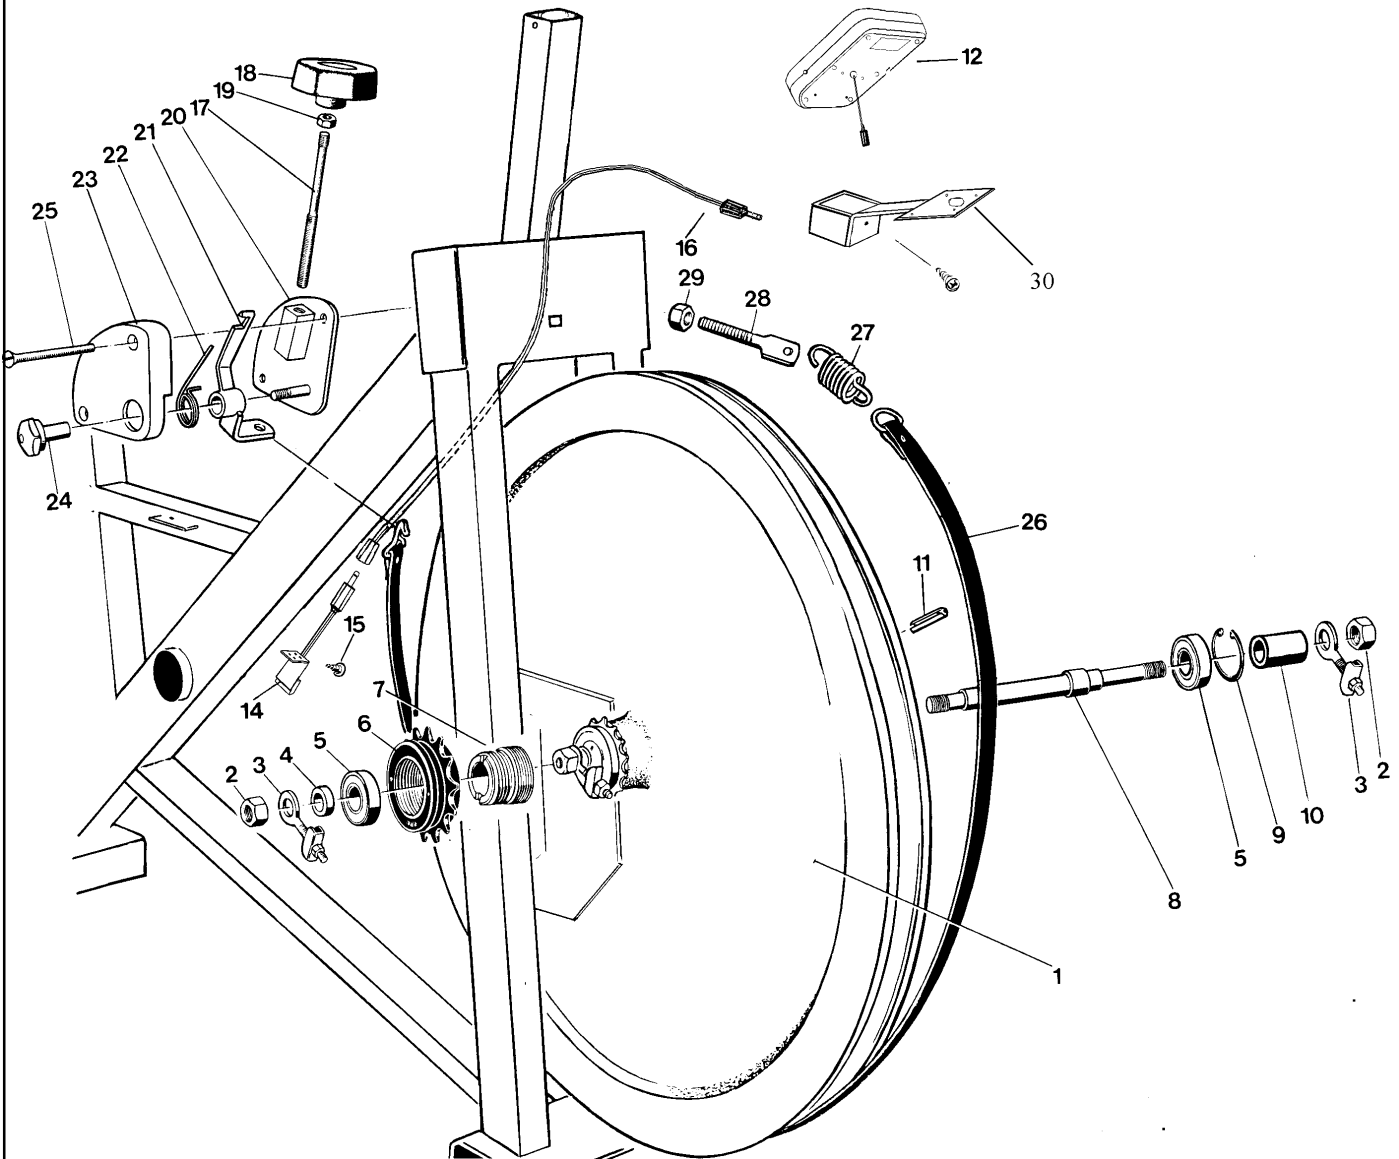

Artikel nr.	Antal	Bild nr.	Benämning	Artikel nr.	Antal	Bild nr.	Benämning
9300-4	1	1	Bromshjul komplett	9326-262	1	16	Kabel 850 mm
5799	2	2	.Mutter	9300-66	1		.Kabelfäste
9000-12	1	3	.Kedjesträckare	9300-69	1		.Kabelkanal
9000-17	1	4	.Distanshylsa 5 mm	9306-21	1	17	Spännskruv M 8
19001-6	3	5	.Kullager SKF 6001-2Z	9100-257	1	18	Ratt M 8
9106-13	1	6	.Frigångskrans 14 t, M30 x 1 g	5775	1	19	Mutter M 8
9106-14	1	7	.Anslutning	9306-27	1	20	Spännplatta M 8
9300-18	1	8	.Axel, längd 132 mm	9106-317	1	21	Spännarm
9000-15	1	9	.Låsring SgH 028	9106-29	1	22	Fjäder
9300-17	1	10	.Distanshylsa 23 mm	9336-28	1	23	Kåpa
9010-38	1	11	.Låspinne 5 x 18 mm	9106-27	1	24	Hylsmutter
9326-267	1	12	Mätare elektronisk	9306-25	2	25	Skruv MFS, 5 X 70 mm
2142	1		Batteri 1,5 V, 12 x 50 mm	9306-357	1	26	Bromsrem
9326-59	1	13	Skruv RXK B8 x 6,5 mm	9306-31	1	27	Fjäder
9326-162	1	14	Vevsensor med kabel	9008-123	1	28	Justerskruv
9103-40	1	15	Fästskruv för vevsensor	5770	1	29	Mutter
				9326-167	1	30	Fäste för mätare
				9000-89	1		. Skruv M6 x 8