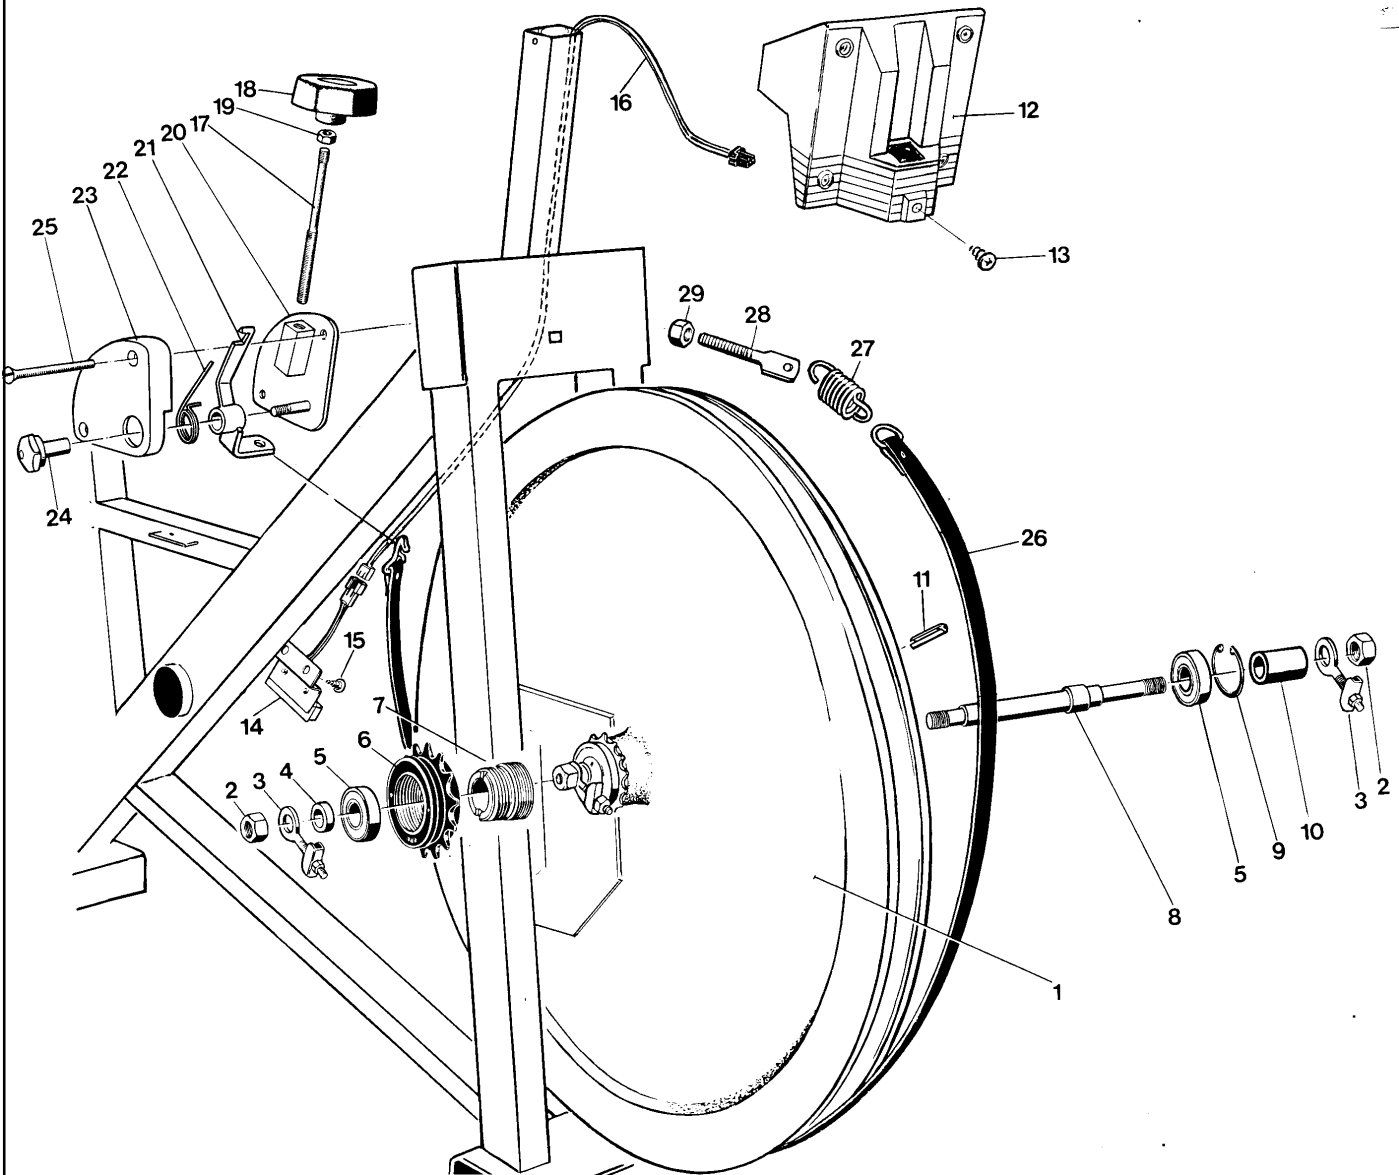

Artikel nr.	Antal	Bild nr.	Benämning	Artikel nr.	Antal	Bild nr.	Benämning
9300-3	1	1	Bromshjul komplett	9300-163	1	16	Kabel 620 mm
5799	2	2	.Mutter	9300-66	1		.Kabelfäste
9000-12	1	3	.Kedjesträckare	9300-69	1		.Kabelkanal
9000-17	1	4	.Distanshylsa 5 mm	9306-21	1	17	Spännskruv M 8
19001-6	3	5	.Kullager SKF 6001-2Z	9100-25	1	18	Ratt M 8
9106-13	1	6	.Frigångskrans 14 t, M30 x 1 g	5775	1	19	Mutter M 8
9106-14	1	7	.Anslutning	9306-27	1	20	Spännplatta M 8
9300-18	1	8	.Axel, längd 132 mm	9106-31	1	21	Spännarm
9000-15	1	9	.Låsring SgH 028	9106-29	1	22	Fjäder
9300-17	1	10	.Distanshylsa 23 mm	9106-28	1	23	Kåpa
9010-38	1	11	.Låspinne 5 x 18 mm	9106-27	1	24	Hylsmutter
9300-160	1	12	Mätare elektronisk	9306-25	2	25	Skruv MFS, 5 X 70 mm
2142	1		Batteri 1,5 V, 12 x 50 mm	9306-35	1	26	Bromsrem
9326-59	1	13	Skruv RXK B8 x 6,5 mm	9306-31	1	27	Fjäder
9300-165	1	14	Vevsensor med kabel	9008-123	1	28	Justerskruv
9126-75	1	15	Fästsruv för vevsensor	5770	1	29	Mutter