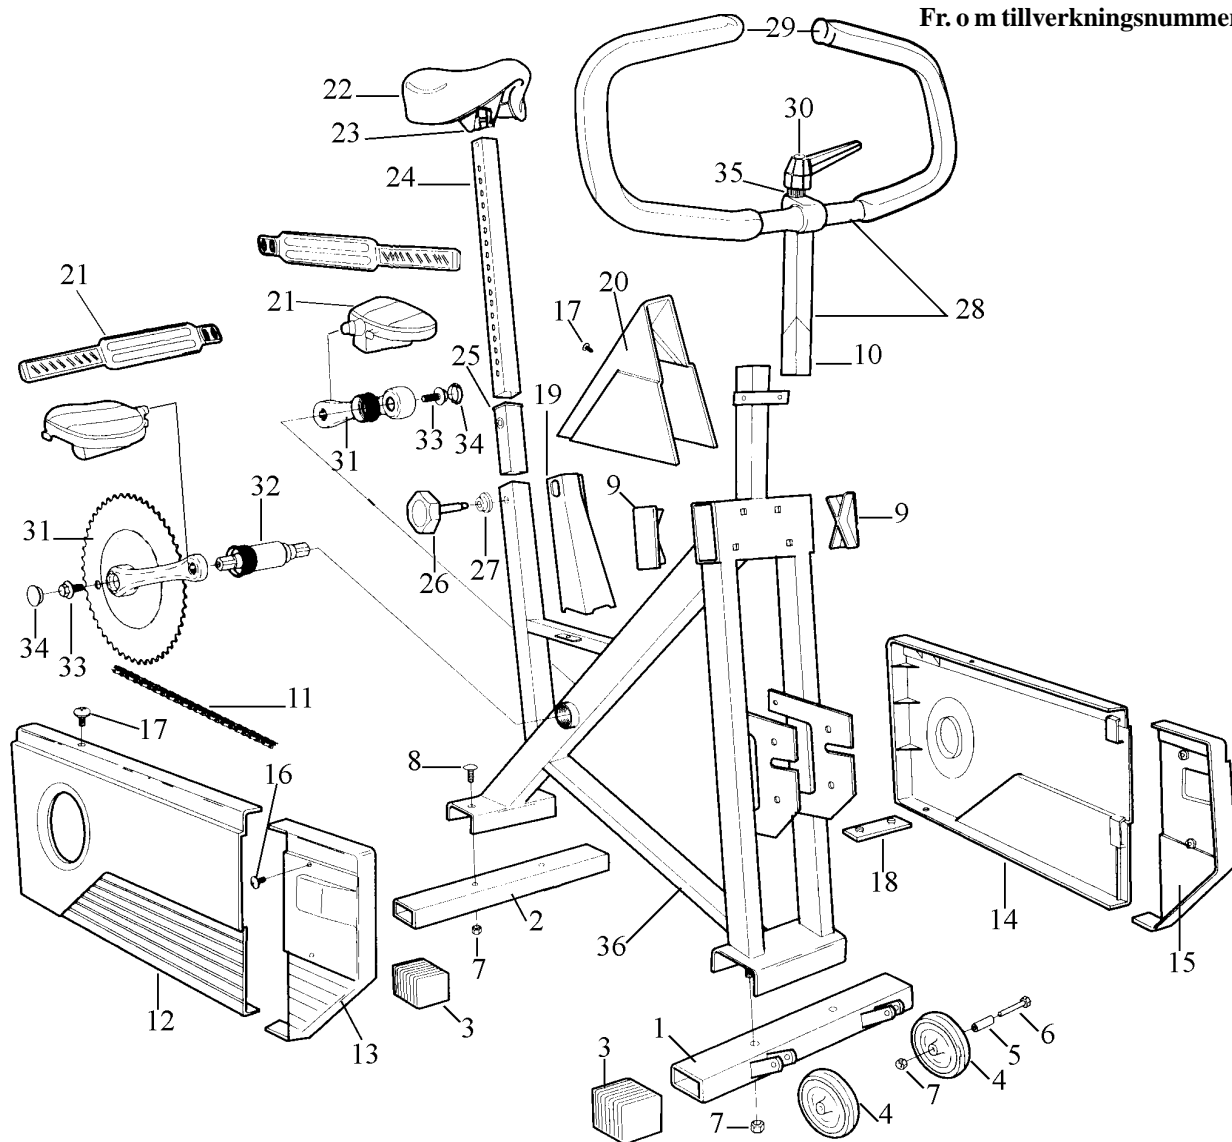

Fr. o m tillverkningsnummer P 94095

Artikel nr.	Antal	Bild nr.	Benämning	Artikel nr.	Antal	Bild nr.	Benämning
9300-5	1	1	Stödrör, främre	4992-5	1	22	Sadel
9300-6	1	2	Stödrör, bakre	9300-114	1	23	.Sadelklamma
9300-7	4	3	Plastfot, blå	9300-113	1	24	Sadelstolpe
9000-27	2	4	Transporthjul	9300-115	1	25	Bussning för d:o
9000-28	2	5	Lagerbussning för d:o	9300-118	1	26	Låsskruv
14359	2	6	Fästbult för d:o, M 8 x 45 mm	9300-116-1	1	27	Tryckbricka
5844	6	7	Låsmutter M 8	9300-117	1		. O-ring
9300-12	2	8	Skruv MVBF M 8 x 16 mm	9300-266	1	28	Styre komplett
9300-10	5	9	Täckplatta	1069-5	2	29	.Styrplugg
9306-10	5	10	Plastplugg	9100-107	1	30	.Styrstamskruv
9300-55	1	11	Kedja 116 länk	9300-401	1	31	Vevsats komplett
1109	1		.Kedjelås	8966-175	1	32	Kassetvevlager
9300-50	1	12	Kedjeskydd	8523-115	2	33	Skruv M6S 8.8 M8 x 1 x 20 FZB
9300-51	1	13	D:o, fram	8522-2	2	34	Plastknopp
9300-52	1	14	Sidoskydd	5864	1	35	Bricka
9300-54	1	15	D:o, fram	9300-1	1	36	Ram
5673-9	4	16	Fästskruv LKT-TT 5 x 12 mm, rostfri				
5675-9	2	17	D:o, 5 x 6,5 mm, rostfri				
9300-53	1	18	Fäste för skydd				
9300-56	1	19	Sadelrörskåpa				
9300-57	1	20	Ramkåpa				
9300-210	1	21	Pedal 9/16", par				
9300-207	1		Rem till pedal, par				