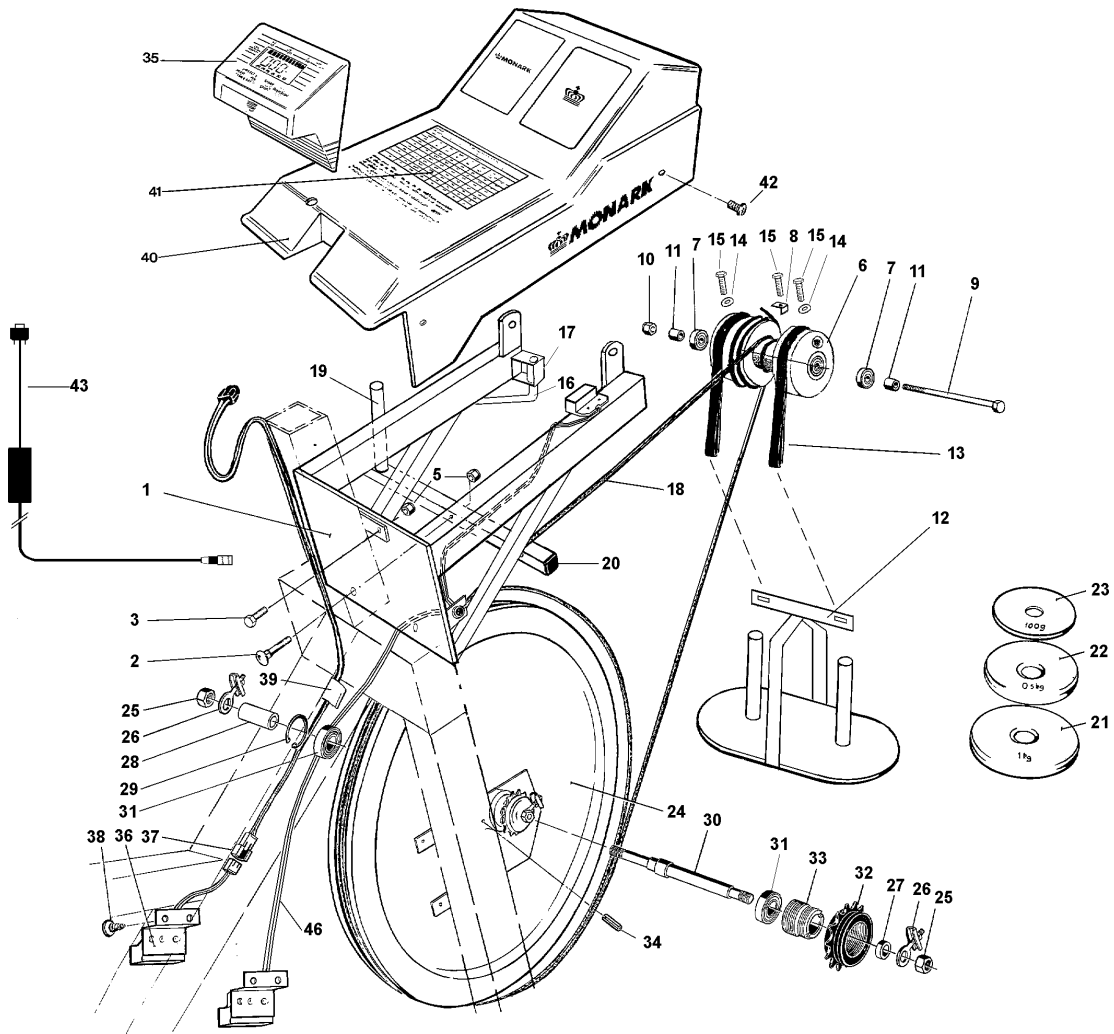

Fr. o m tillverkningsnummer P 94095

Artikel nr.	Antal	Bild nr.	Benämning	Artikel nr.	Antal	Bild nr	Benämning
9334-5	1	1	Stödrör, främre	4992-5	1	22	Sadel
9334-6	1	1	Stödrör, bakre	9300-114	1	23	.Sadelklamma
9300-7	4	3	Plastfot, blå	9300-113	1	24	Sadelstolpe
9000-27	2	4	Transporthjul	9300-115	1	25	Bussning för d:o
9000-28	2	5	Lagerbussning för d:o	9300-118	1	26	Låsskruv
14359	2	6	Fästbult för d:o, M 8 x 45 mm	9300-116-1	1	27	Tryckbricka
5844	6	7	Låsmutter M 8	9300-117	1		O - ring
9300-12	2	8	Skruv MVBF M 8 x 16 mm	9300-266	1	28	Styre komplett
9300-10	5	9	Täckplatta	1069-5	2	29	.Styrplugg
9300-268	1	10	Expanderkil	9100-107	1	30	Styrstamstamskruv med vred
9300-55	1	11	Kedja 116 länk	9100-106	1		.Vred
1109	1		.Kedjelås	9300-401	1	31	Vevsats komplett
9300-50	1	12	Kedjeskydd	8966-175	1	32	Kasettvevlager komplett
9300-51	1	13	D:o, fram	8523-115	2	33	Skruv M6S 8.8 M8 x 1 x 20 FZB
9300-52	1	14	Sidoskydd	8523-2	2	34	Plastknopp
9300-54	1	15	D:o, fram	5864	1	35	Bricka
5673-9	4	16	Fästskruv LKT-TT 5 x 12 mm, rostfri	9324-1	1	36	Ram
5675-9	2	17	D:o, 5 x 6,5 mm, rostfri				
9300-53	1	18	Fäste för skydd				
9300-56	1	19	Sadelrörskåpa				
9300-57	1	20	Ramkåpa				
3293-7	1	21	Pedal 9/16", par				
8495-7	1		Rem till pedal, par				