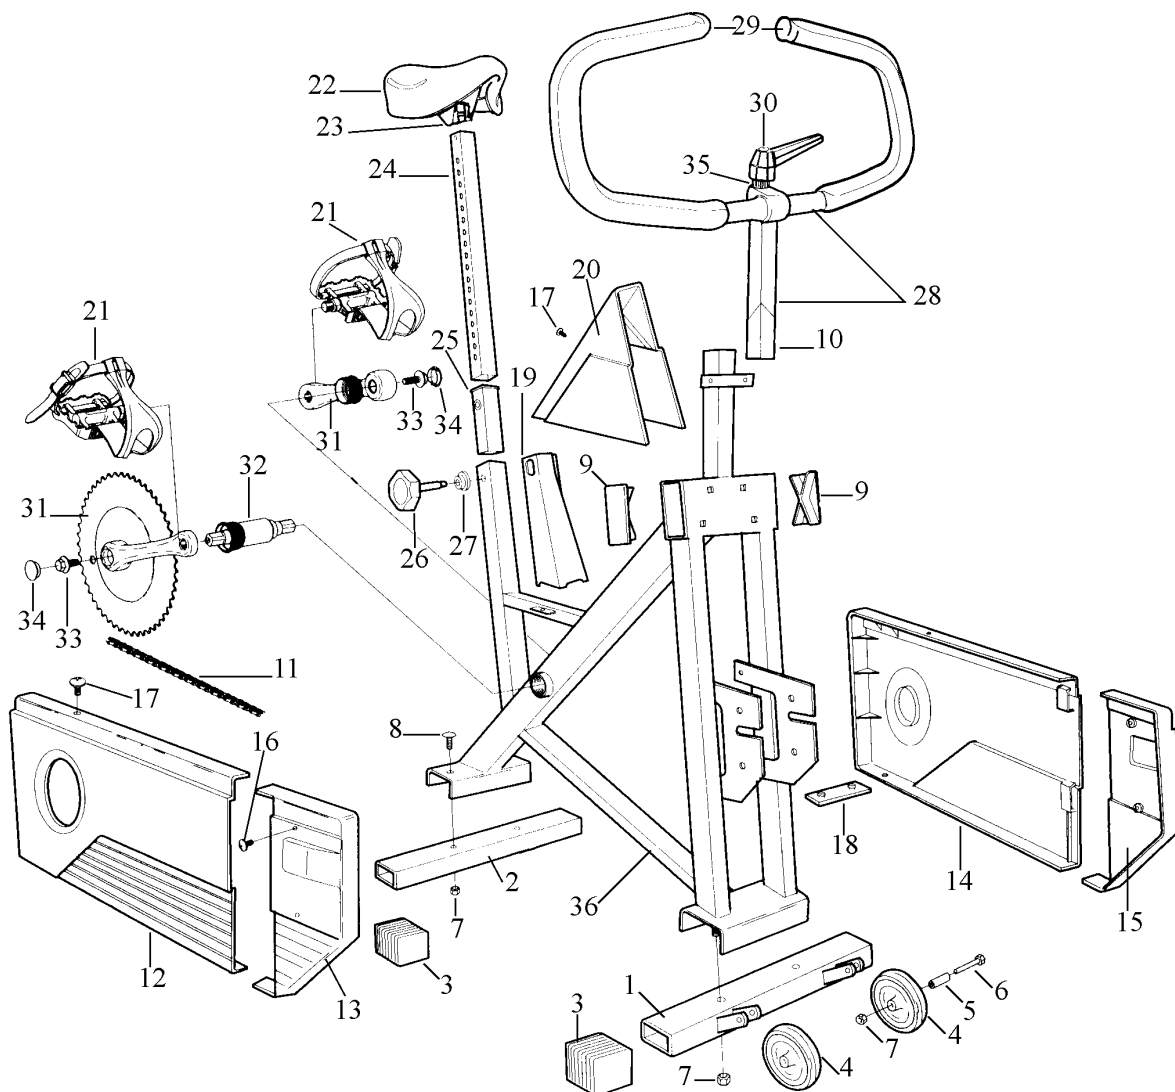

Fr. o m tillverkningsnummer P 94095

Artikel nr.	Antal	Bild nr.	Benämning	Artikel nr.	Antal	Bild nr	Benämning
9334-5	1	1	Stödrör, främre	4992-5	1	22	Sadel
9334-6	1	1	Stödrör, bakre	9300-114	1	23	.Sadelklamma
9300-7	4	3	Plastfot, blå	9300-113	1	24	Sadelstolpe
9000-27	2	4	Transporthjul	9300-115	1	25	Bussning för d:o
9000-28	2	5	Lagerbussning för d:o	9300-118	1	26	Låsskruv
14359	2	6	Fästbult för d:o, M 8 x 45 mm	9300-116-1	1	27	Tryckbricka
5844	6	7	Låsmutter M 8	9300-117	1		O - ring
9300-12	2	8	Skruv MVBF M 8 x 16 mm	9300-266	1	28	Styre komplett
9300-10	5	9	Täckplatta	1069-5	2	29	.Styrplugg
9300-268	1	10	Expanderkil	9100-107	1	30	Styrstamstamskruv med vred
9300-55	1	11	Kedja 116 länk	9100-106	1		.Vred
1109	1		.Kedjelås	9300-401	1	31	Vevsats komplett
9300-50	1	12	Kedjeskydd	8966-175	1	32	Kasettvevlager komplett
9300-51	1	13	D:o, fram	8523-115	2	33	Skruv M6S 8.8 M8 x 1 x 20 FZB
9300-52	1	14	Sidoskydd	8523-2	2	34	Plastknopp
9300-54	1	15	D:o, fram	5864	1	35	Bricka
5673-9	4	16	Fästskruv LKT-TT 5 x 12 mm, rostfri	9324-1	1	36	Ram
5675-9	2	17	D:o, 5 x 6,5 mm, rostfri				
9300-53	1	18	Fäste för skydd				
9300-56	1	19	Sadelrörskåpa				
9300-57	1	20	Ramkåpa				
3293-7	1	21	Pedal 9/16", par				
8495-7	1		Rem till pedal, par				