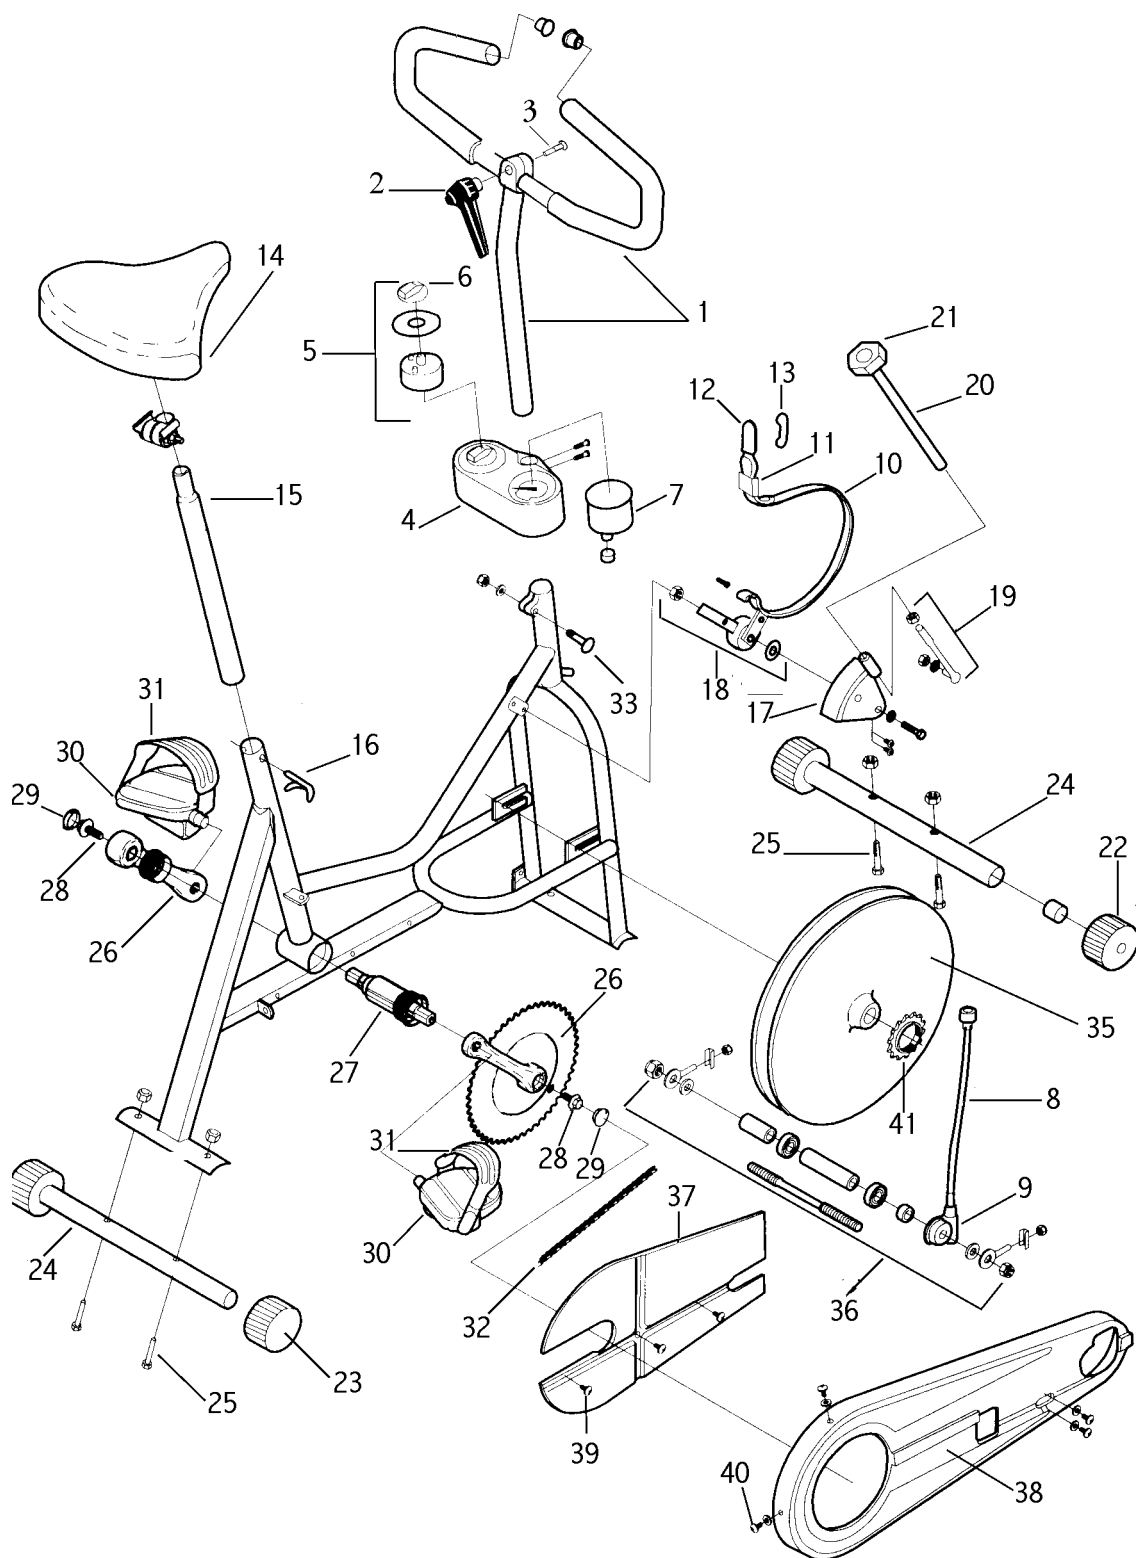

Fr o m. tillverkningsnummer P 93713.

Artikel nr.	Antal	Bild nr.	Benämning
9355-265	1	1	Styre komplett
9100-106	1	2	.Vred
71297	1	3	.Bult
77853	1	4	Instrument, komplett
77841	1	5	.Timer komplett
77840	1	6	.Timerknapp
32835	1	7	.Hastighetsmätare
32839	1	8	.Hastighetsmätarkabel
77838	1	9	.Navanslutning
9355-35	1	10	Bromsrem komplett
9006-37	1	11	.Spänne för bromsrem
62655	1	12	Fjäder
32843	1	13	Kalibreringsmått
4991-5	1	14	Sadel
75795	1	15	Sadelstolpe
75287	1	16	Lås för sadelstolpe
66627	1	17	Skala komplett
66609	1	18	Belastningsanordning
66626	1	19	Belastningsarm
9055-85	1	20	Belastningsratt komplett
9155-25	1	21	Belastningsratt, enbart
9355-27	2	22	Transporthjul fram
9355-28	2	23	Transporthjul bak
77979	2	24	Stödrör, fram och bak
9302-27	4	25	Skruv för stödrör
9300-401	1	26	Vevsats komplett
8966-175	1	27	Kasettvevlager
8523-115	2	28	Skruv M6S 8.8 M8 x 1 x 20 FZB
8523	2	29	Plastknopp
9300-215	1	30	Pedal 9/16", par
9300-207	1	31	Rem för pedal, per par
66628	1	32	Kedja
66639	1	33	Låsskruv för styrstam
64960	1	34	Ram
66446	1	35	Bromshjul komplett
66417	1	36	Bromshjullager
9355-52	1	37	Inre kedjeskydd komplett
9355-50	1	38	Kedjeskydd
9126-75	6	39	Fästskruv (spårskruv)
5675-9	6	40	Fästskruv (torx)
76441	1	41	Frigångskrans