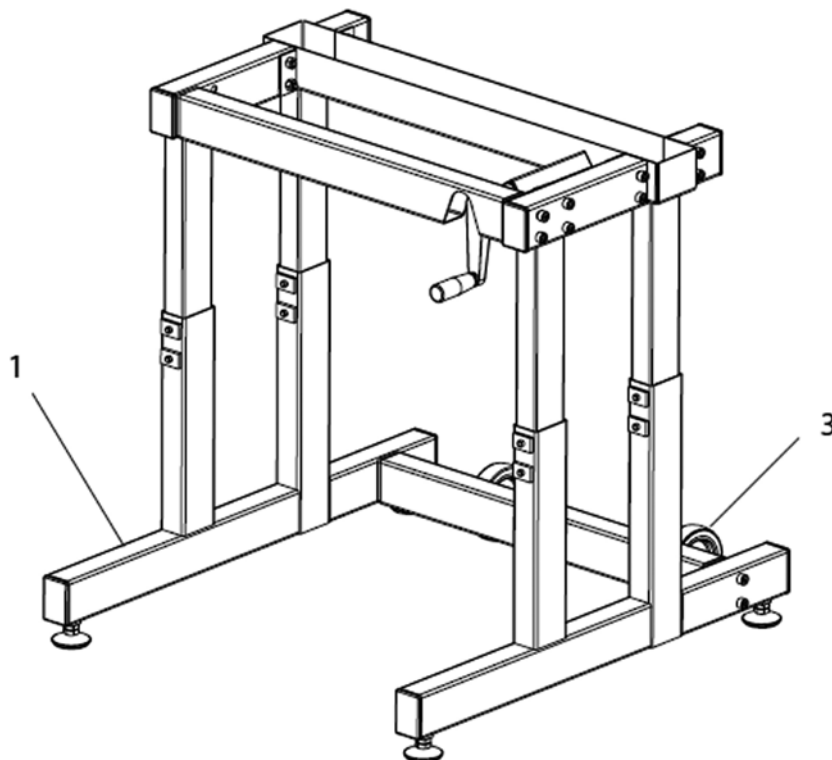

Pos.	Ant.	Art. nr.	Beskrivning	Pos.	Ant.	Art. nr.	Beskrivning
1	1	9374-9	Belastningsram	25	4	9102-30	Vikt 0,1 kg
2	1	5844	Låsmutter M8	26	1	9102-27	Vikt 0,5 kg
3	1	9394-10	Elektroniksats	27	3	9102-26	Vikt 1,0 kg
4	4	72658	Skruv M3x8	28	1	5842-9	Mutter M5
5	4	9394-432	Distansmutter	29	1	5862	Bricka 6x19x1
6	1	9394-431	Täckplåt elektronik	30	1	9384-33	Magnetarm
7	1	5842-9	Låsmutter M5	31	2	5673-9	Skruv M5x12
8	2	9384-36	Fjäder	32	1	9384-37	Fäste
9	1	5767-9	Mutter M5	33	1	9384-34	Magnetplatta
10	1	9384-35	Stoppskruv M5x30	34	1	14303	Skruv M5x13
11	2	9127-37	Distanshylsa 8.5x12, L 13	35	1	9384-32	Elektromagnet
12	2	19088-6	Kullager 608-2z	36	1	9384-31	Magnetfäste
13	2	9374-37	Magnet	37	3	5673-9	Skruv M5x12
14	2	5862	Bricka 6x19x1	38	1	5670	Skruv M4x10
15	1	9324-70	Låsbricka med bricka 5878	39	1	9324-25	Viktkorg
16	3	14323	Skruv M6x16	40	1	9374-23	Sensorfäste
17	2	14379	Skruv M6x16	41	1	5843-9	Låsmutter M6
18	1	9374-21	Lägesstopp	42	1	14380	Skruv M6x12
19	1	14374	Skruv M8x160	43	1	9326-169	Sensor med kabel 620 mm
20	4	9103-41	Skruv 4x9.5	44	2	9103-41	Skruv 4x9.5
21	2	9326-270	Sensor med kabel 390 mm	45	4	5675-9	Skruv M5x6.5
22	2	9374-22	Sensorfäste	46	1	9374-240	Kontaktfäste med kablar
23	1	9374-12	Dämpare	47	1	5842-9	Mutter M5
24	1	9324-26	Upphångningsrem		1	9384-650	Nätadapter 500 mA

Pos.	Ant.	Art. nr.	Beskrivning	Pos.	Ant.	Art. nr.	Beskrivning
1	1	9391-83	Bordsstativ, höj- och sänkbart, komplett	3	2	9000-29	Transporthjul, komplett
2	1	9391-95	Överdel, stativ		1	9391-8-10	Skruvpåse