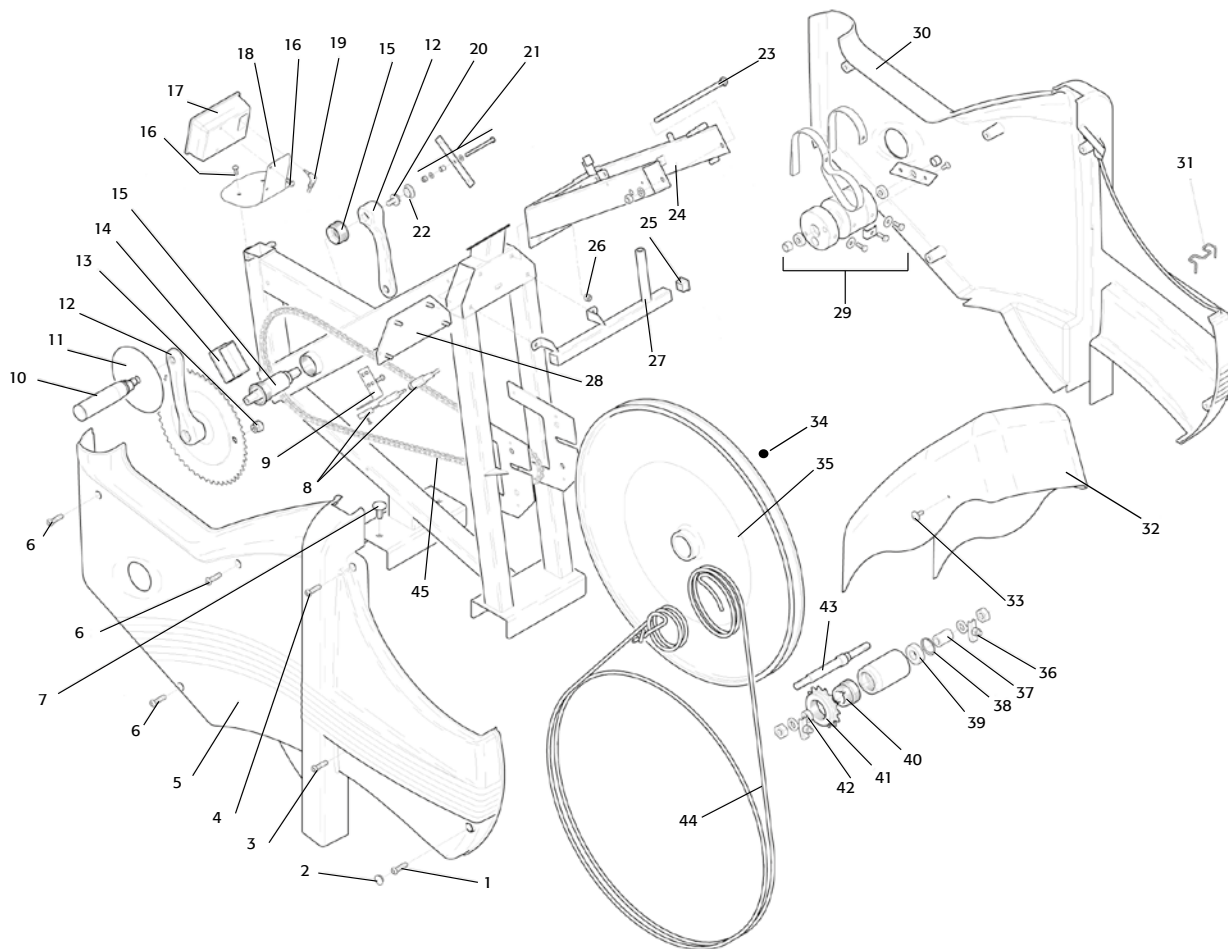

Pos.	Ant.	Art. nr.	Beskrivning	Pos.	Ant.	Art. nr.	Beskrivning
1	1	9374-9	Belastningsram	25	4	9102-30	Vikt 0,1 kg
2	1	5844	Låsmutter M8	26	1	9102-27	Vikt 0,5 kg
3	1	9394-10	Elektroniksats	27	3	9102-26	Vikt 1,0 kg
4	4	72658	Skruv M3x8	28	1	5842-9	Mutter M5
5	4	9394-432	Distansmutter	29	1	5862	Bricka 6x19x1
6	1	9394-431	Täckplåt elektronik	30	1	9384-33	Magnetarm
7	1	5842-9	Låsmutter M5	31	2	5673-9	Skruv M5x12
8	2	9384-36	Fjäder	32	1	9384-37	Fäste
9	1	5767-9	Mutter M5	33	1	9384-34	Magnetplatta
10	1	9384-35	Stoppskruv M5x30	34	1	14303	Skruv M5x13
11	2	9127-37	Distanshylsa 8.5x12, L 13	35	1	9384-32	Elektromagnet
12	2	19088-6	Kullager 608-2z	36	1	9384-31	Magnetfäste
13	2	9374-37	Magnet	37	3	5673-9	Skruv M5x12
14	2	5862	Bricka 6x19x1	38	1	5670	Skruv M4x10
15	1	9324-70	Låsbricka med bricka 5878	39	1	9324-25	Viktkorg
16	3	14323	Skruv M6x16	40	1	9374-23	Sensorfäste
17	2	14379	Skruv M6x16	41	1	5843-9	Låsmutter M6
18	1	9374-21	Lägesstopp	42	1	14380	Skruv M6x12
19	1	14374	Skruv M8x160	43	1	9326-169	Sensor med kabel 620 mm
20	4	9103-41	Skruv 4x9.5	44	2	9103-41	Skruv 4x9.5
21	2	9326-270	Sensor med kabel 390 mm	45	4	5675-9	Skruv M5x6.5
22	2	9374-22	Sensorfäste	46	1	9374-240	Kontaktfäste med kablar
23	1	9374-12	Dämpare	47	1	5842-9	Mutter M5
24	1	9324-26	Upphångningsrem		1	9384-650	Nätadapter 500 mA