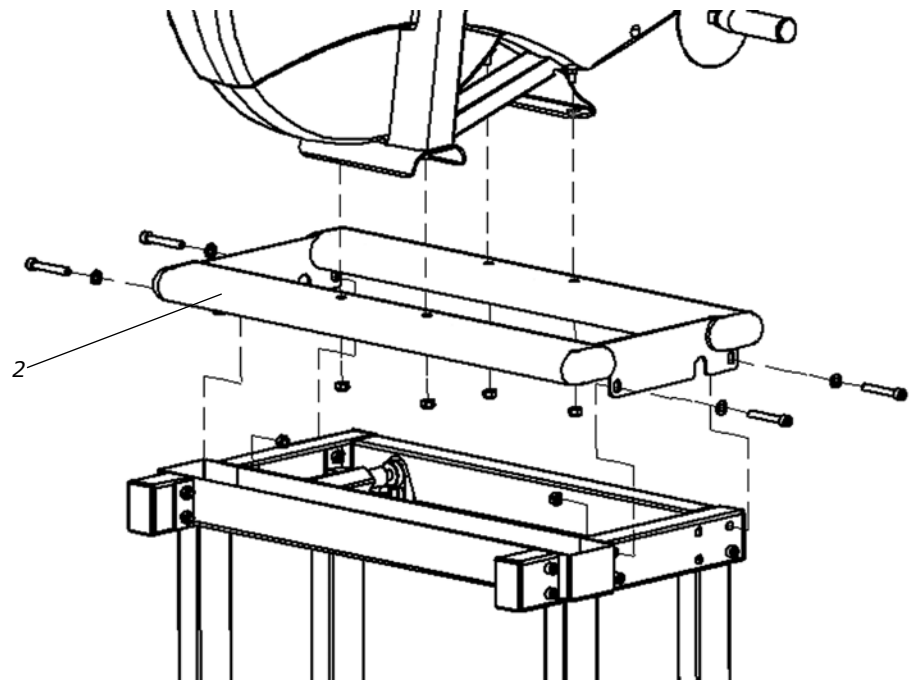

Pos.	Ant.	Art. nr.	Beskrivning	Pos.	Ant.	Art. nr.	Beskrivning
1	1	9391-83	Bordsstativ, höj- och sänkbart, komplett	3	2	9000-29	Transporthjul, komplett
2	1	9391-95	Överdel, stativ		1	9391-8-10	Skruvpåse